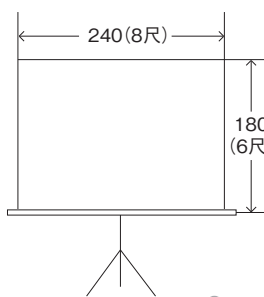

●ホール移動式スクリーン