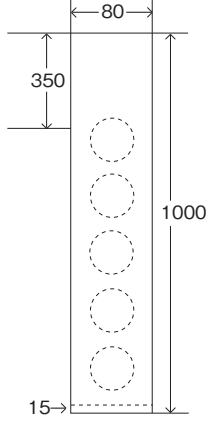

栃木県総合文化センター 寸法表 (単位 / cm)

●メインホール用吊看板(看板の枠はありません)

●メインホール懸垂幕

●サブホール懸垂幕

●舞台用木製掲示板

●サブホール用吊看板(看板の枠はありません)

●会議室用懸垂幕

●会議室用吊看板枠(枠のみです)