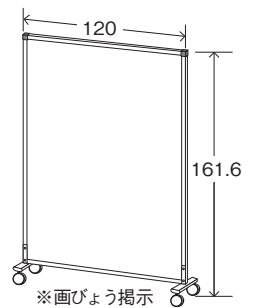

●会議室・練習室用T字掲示板

●会議室・練習室・楽屋入口掲示板

●ギャラリー用掲示板

●第3ギャラリー案内板

●ホールロビー用ポスター吊り

●ホール移動式スクリーン

●会議室用移動式ステージ(有料)

●ホールロビー用大型掲示板

●ホール用国旗・県旗(パネル仕上げ)

※案内板、掲示板はマグネット式です。

●会議室・練習室用移動式スクリーン(有料)

●メイン・サブホール・リハーサル室用ポスター掲示板 (リハーサル室用にはホール名はありません)

●屋外看板用スタンド(ギャラリー・ホール用)(看板の枠はありません)