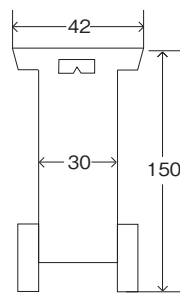

栃木県総合文化センター 寸法表 (単位 / cm)

●舞台用和風めくり

※案内板、掲示板はマグネット式です。