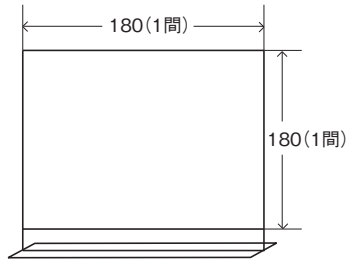

栃木県総合文化センター 寸法表 (単位 / cm)

●メインホール用吊看板(看板の枠はありません)

●メインホール懸垂幕

●サブホール懸垂幕

●舞台用木製掲示板

●サブホール用吊看板(看板の枠はありません)

●会議室用懸垂幕

●会議室用吊看板枠(枠のみです)