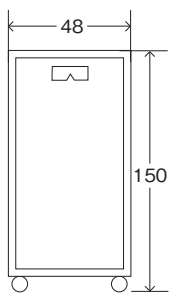

●舞台用プログラムスタンド