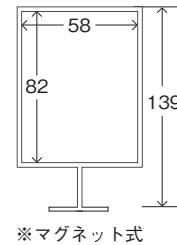

●ギャラリー用掲示板