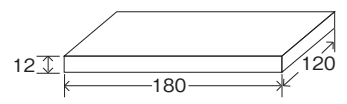

●リハーサル室用平台(20台)(有料)