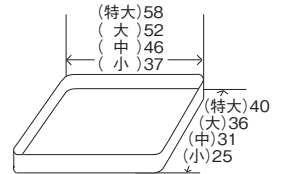

●表彰盆 (特大2枚・大3枚・中2枚・小1枚)