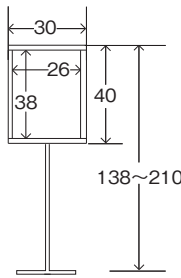

●ホールロビー用受付案内板