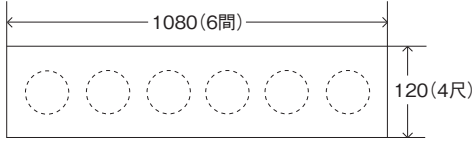

栃木県総合文化センター 寸法表 (単位 / cm)

●メインホール用吊看板(看板の枠はありません)

●メインホール懸垂幕

●サブホール懸垂幕

●舞台用木製掲示板

●サブホール用吊看板(看板の枠はありません)

●会議室用懸垂幕

●会議室用吊看板枠(枠のみです)