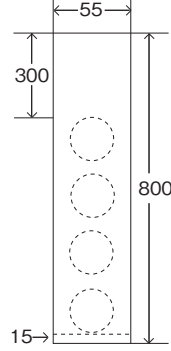

栃木県総合文化センター 寸法表 (単位 / cm)

●メインホール用吊看板(看板の枠はありません)

●メインホール懸垂幕

●サブホール懸垂幕

●舞台用木製掲示板

●サブホール用吊看板(看板の枠はありません)

●会議室用懸垂幕

●会議室用吊看板枠(枠のみです)