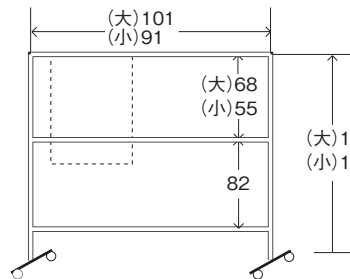

●会議室・練習室用T字掲示板

●会議室・練習室・楽屋入口掲示板

●ギャラリー用掲示板

●第3ギャラリー案内板

●ホールロビー用ポスター吊り

●ホール移動式スクリーン

●会議室用移動式ステージ(有料)

●ホールロビー用大型掲示板

●ホール用国旗・県旗(パネル仕上げ)

※案内板、掲示板はマグネット式です。

●会議室・練習室用移動式スクリーン(有料)

●メイン・サブホール・リハーサル室用ポスター掲示板 (リハーサル室用にはホール名はありません)

●屋外看板用スタンド(ギャラリー・ホール用)(看板の枠はありません)