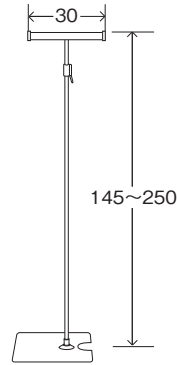

栃木県総合文化センター 寸法表 (単位 / cm)

●メインホール用吊看板(看板の枠はありません)

●メインホール懸垂幕

●サブホール懸垂幕

●舞台用木製掲示板

●サブホール用吊看板(看板の枠はありません)

●会議室用懸垂幕

●会議室用吊看板枠(枠のみです)

●リハーサル室用平台(20台)(有料)

●舞台用プログラムスタンド

●舞台用和風めくり

●舞台・古典芸能練習室用めくり

●ホールロビー用受付案内板

●ホールロビー用T字サインスタンド

●表彰盆 (特大2枚・大3枚・中2枚・小1枚)

●サブホール用祝電掲示板