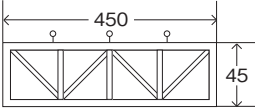

栃木県総合文化センター 寸法表 (単位 / cm)

●メインホール用吊看板(看板の枠はありません)

●メインホール懸垂幕

●サブホール懸垂幕

●舞台用木製掲示板

●サブホール用吊看板(看板の枠はありません)

●会議室用懸垂幕

●会議室用吊看板枠(枠のみです)