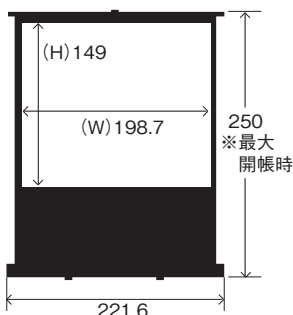

栃木県総合文化センター 寸法表 (単位 / cm)

●メインホール用吊看板(看板の枠はありません)

●メインホール懸垂幕

●サブホール懸垂幕

●舞台用木製掲示板

●サブホール用吊看板(看板の枠はありません)

●会議室用懸垂幕

●会議室用吊看板枠(枠のみです)

●会議室・練習室用T字掲示板

●会議室・練習室・楽屋入口掲示板

●ギャラリー用掲示板

●第3ギャラリー案内板

●ホールロビー用ポスター吊り

●ホール移動式スクリーン

●会議室用移動式ステージ(有料)

●ホールロビー用大型掲示板

●ホール用国旗・県旗(パネル仕上げ)

※案内板、掲示板はマグネット式です。

●会議室・練習室用移動式スクリーン(有料)

●メイン・サブホール・リハーサル室用ポスター掲示板 (リハーサル室用にはホール名はありません)

●屋外看板用スタンド(ギャラリー・ホール用)(看板の枠はありません)