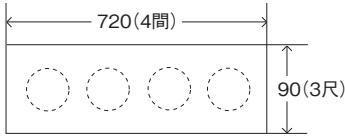

栃木県総合文化センター 寸法表 (単位 / cm)

●メインホール用吊看板(看板の枠はありません)

●メインホール懸垂幕

●サブホール懸垂幕

●舞台用木製掲示板

●サブホール用吊看板(看板の枠はありません)

●会議室用懸垂幕

●会議室用吊看板枠(枠のみです)