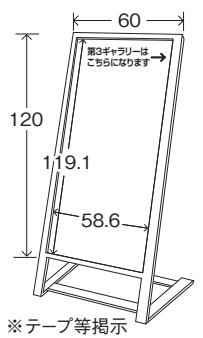

栃木県総合文化センター 寸法表 (単位 / cm)

●メインホール用吊看板(看板の枠はありません)

●メインホール懸垂幕

●サブホール懸垂幕

●舞台用木製掲示板

●サブホール用吊看板(看板の枠はありません)

●会議室用懸垂幕

●会議室用吊看板枠(枠のみです)

●会議室・練習室用T字掲示板

●会議室・練習室・楽屋入口掲示板

●ギャラリー用掲示板

●第3ギャラリー案内板

●ホールロビー用ポスター吊り

●ホール移動式スクリーン

●会議室用移動式ステージ(有料)

●ホールロビー用大型掲示板

●ホール用国旗・県旗(パネル仕上げ)

※案内板、掲示板はマグネット式です。

●会議室・練習室用移動式スクリーン(有料)

●メイン・サブホール・リハーサル室用ポスター掲示板 (リハーサル室用にはホール名はありません)

●屋外看板用スタンド(ギャラリー・ホール用)(看板の枠はありません)