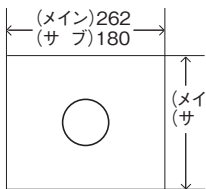

●ホール用国旗・県旗(パネル仕上げ)