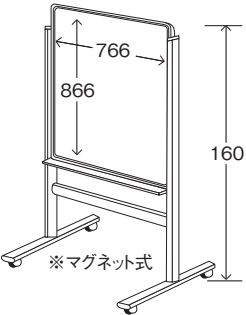

栃木県総合文化センター 寸法表 (単位 / cm)

●メインホール用吊看板(看板の枠はありません)

●メインホール懸垂幕

●サブホール懸垂幕

●舞台用木製掲示板

●サブホール用吊看板(看板の枠はありません)

●会議室用懸垂幕

●会議室用吊看板枠(枠のみです)

●リハーサル室用平台(20台)(有料)

●舞台用プログラムスタンド

●舞台用和風めくり

●舞台・古典芸能練習室用めくり

●ホールロビー用受付案内板

●ホールロビー用T字サインスタンド

●表彰盆 (特大2枚・大3枚・中2枚・小1枚)

●サブホール用祝電掲示板