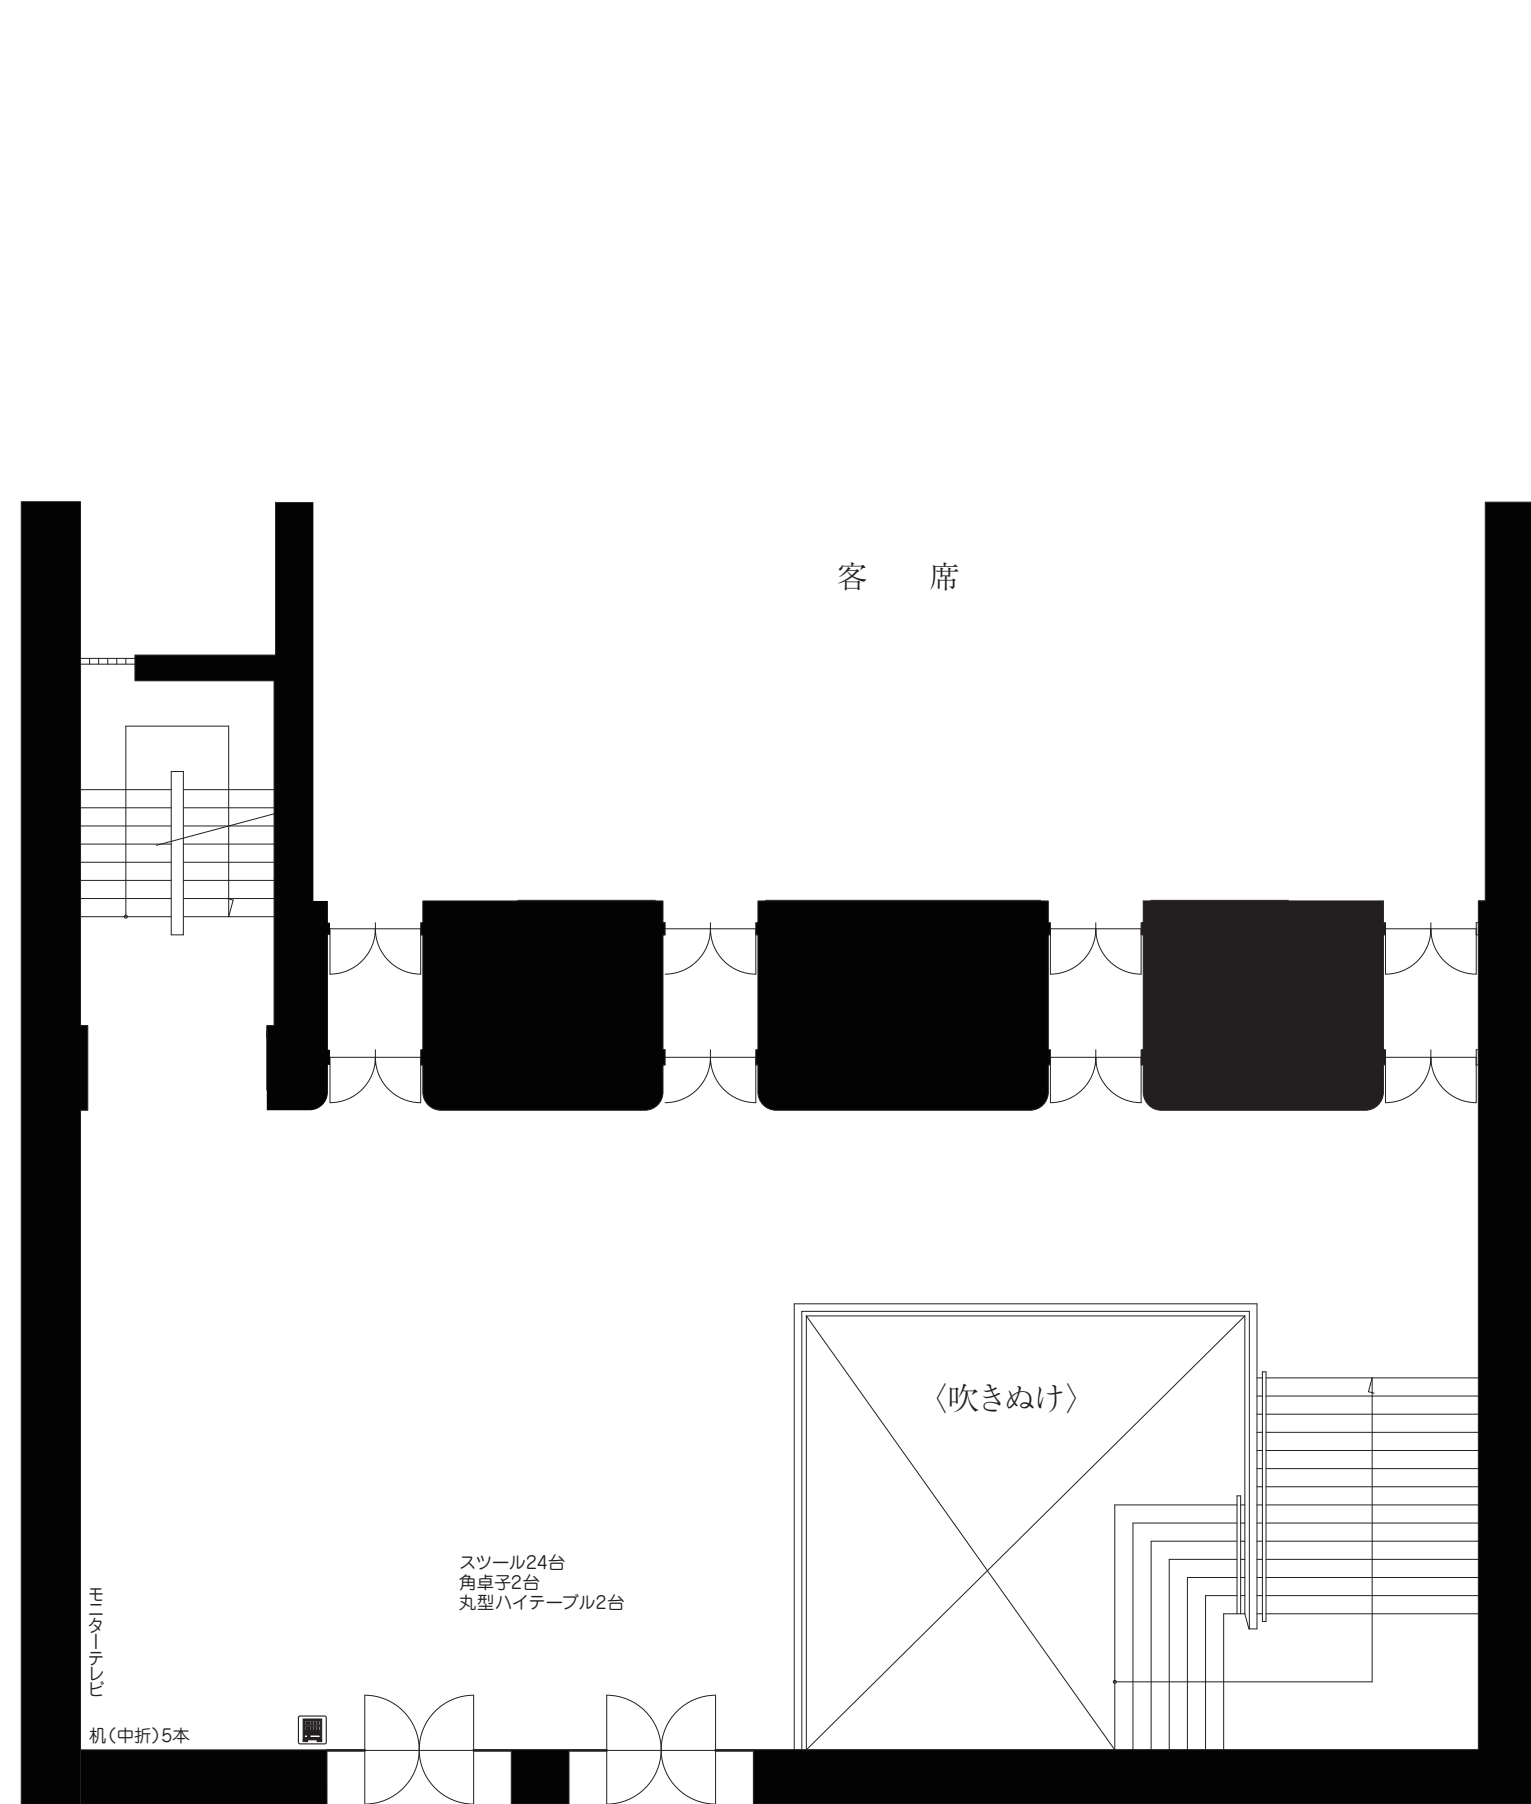

栃木県総合文化センターサブホールロビー備品図

(1階)

1/125

(2階)

1/125