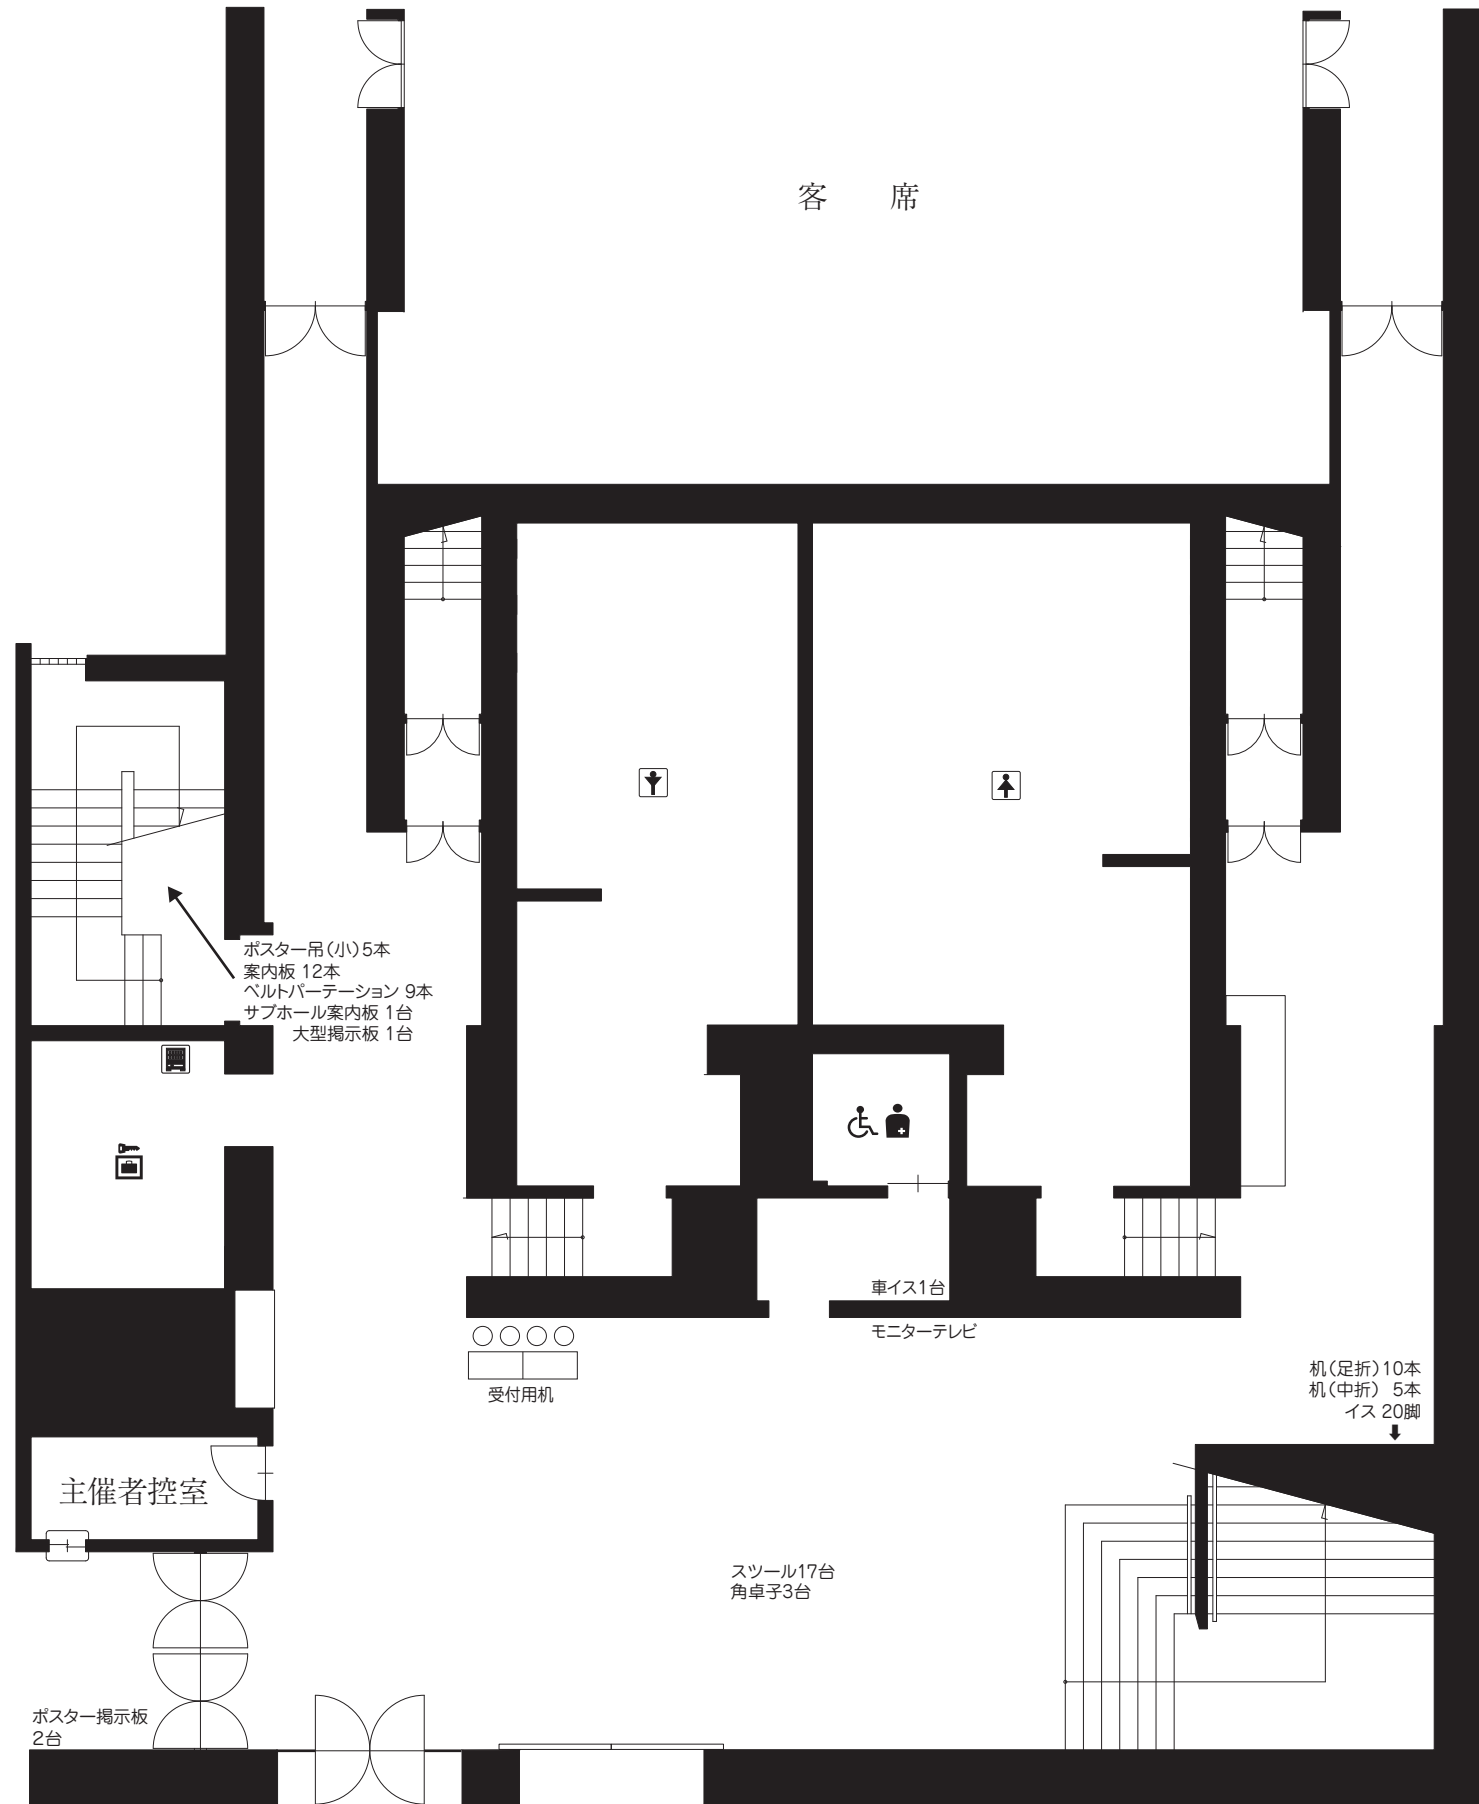

栃木県総合文化センターサブホールロビー備品図

(1階)

1/125

(2階)

1/125