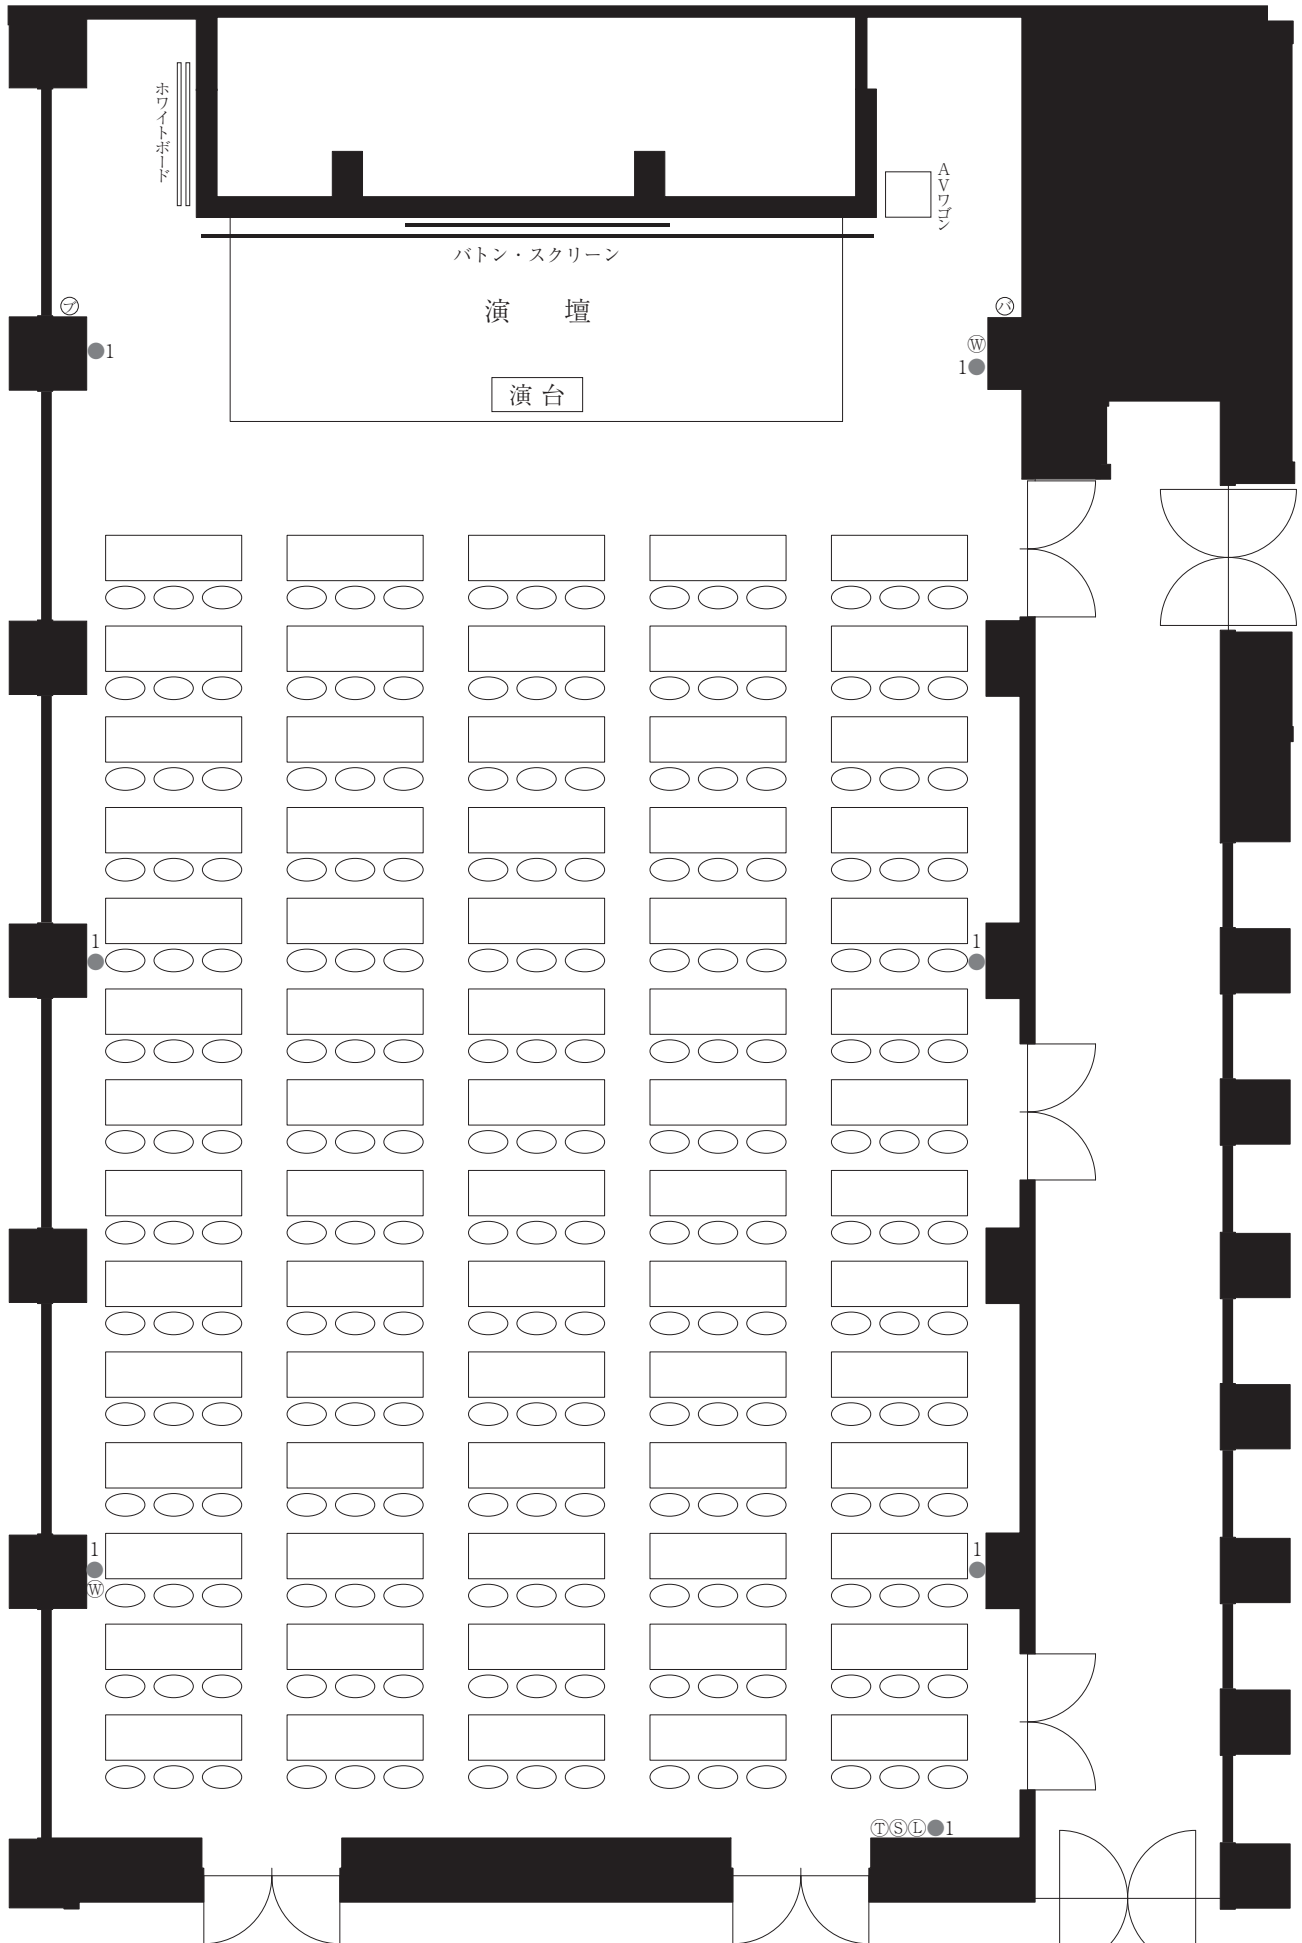

特別会議室

279㎡ (H=4.8m)

- ⑤ 照明スイッチ
- ① 内線電話
- Ⓜ 時計
- ① LANポート
- Ⓢ 吊りパトンスイッチ
- Ⓡ ブラインドスイッチ
- コンセント

1/100