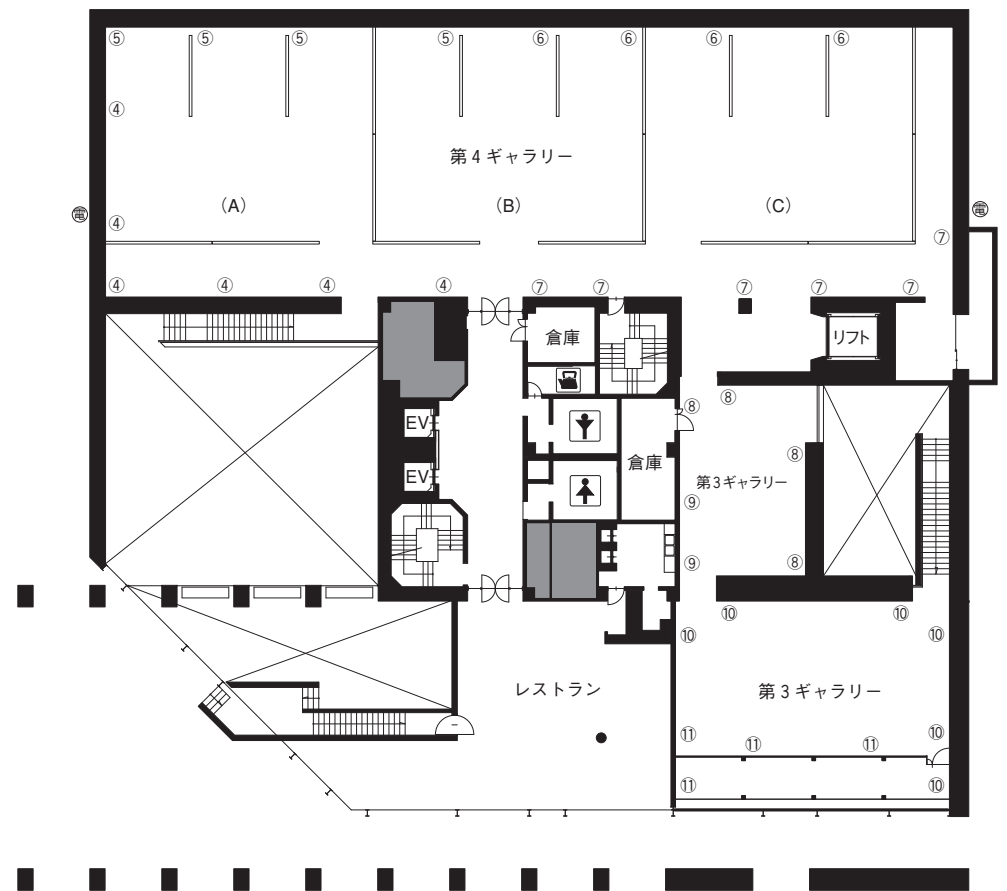

栃木県総合文化センター ギャラリーコンセント回路図 (1回路20A)

ギャラリー棟1階

ギャラリー棟2階

栃木県総合文化センターギャラリー棟3階コンサート回路図 (1回路20A)