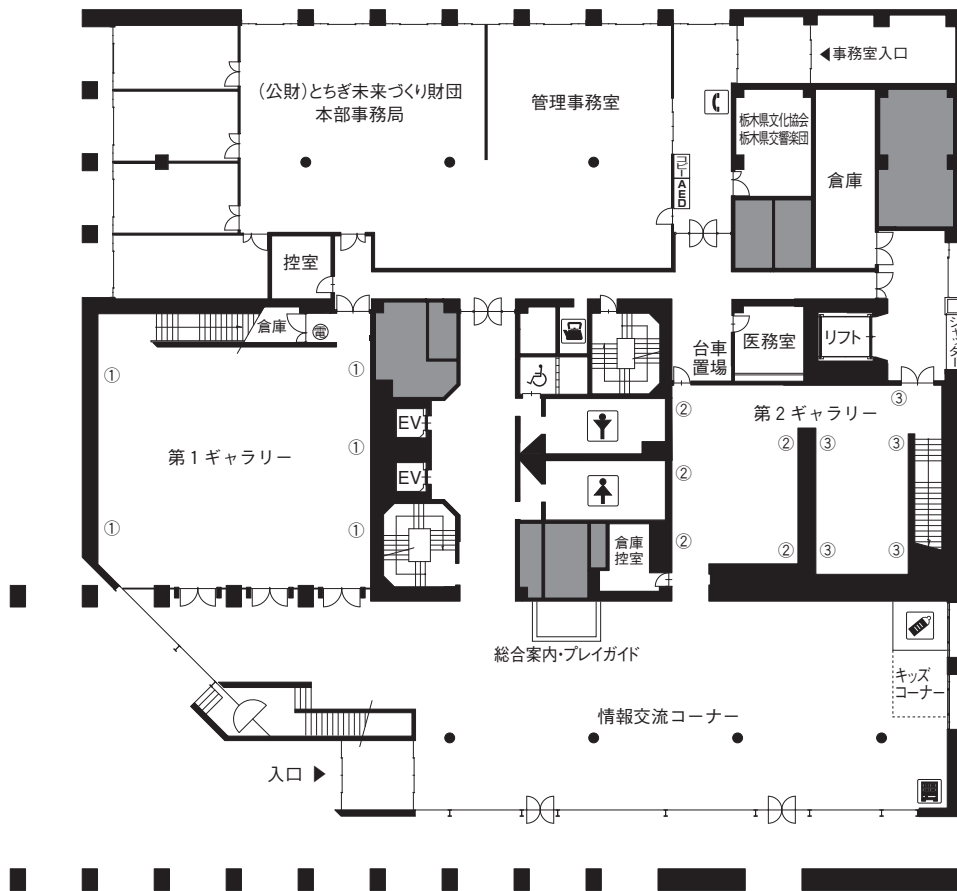

栃木県総合文化センター ギャラリーコンセント回路図 (1回路20A)

ギャラリー棟1階

ギャラリー棟2階

栃木県総合文化センターギャラリー棟3階コンサート回路図 (1回路20A)