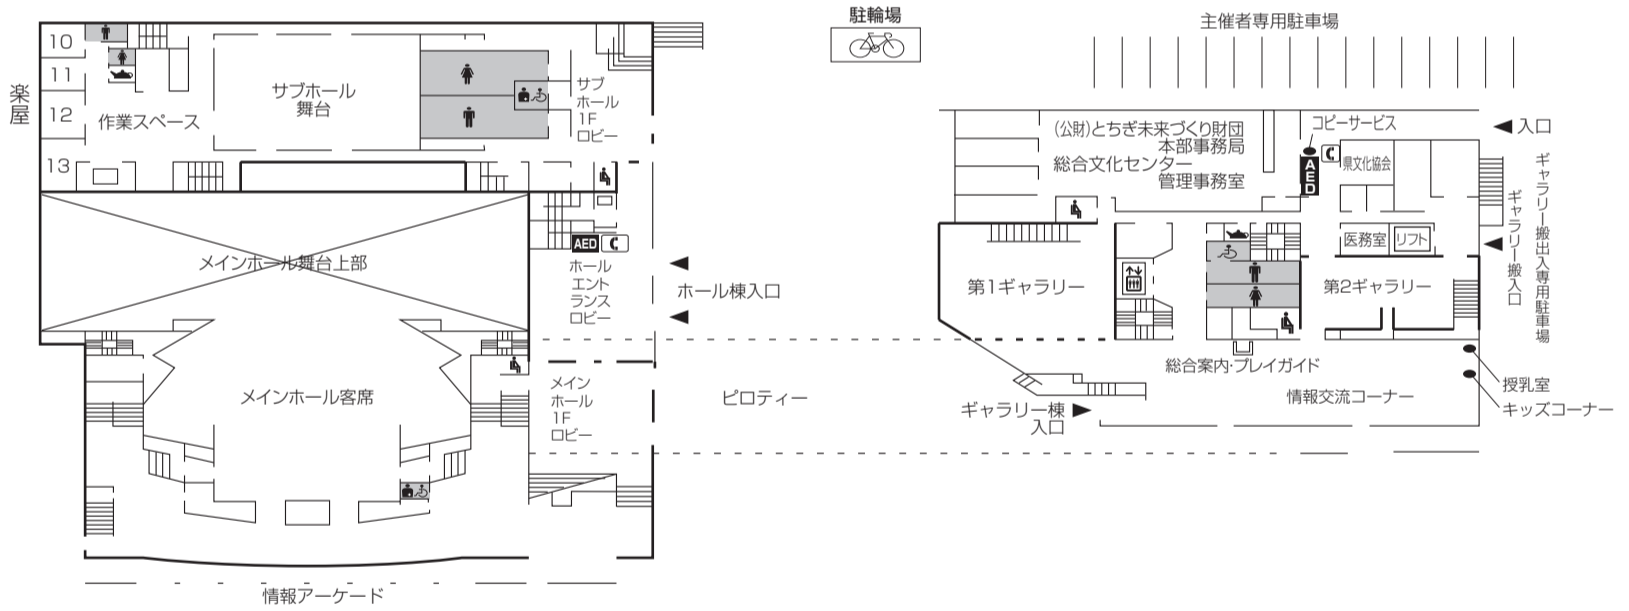

# 各階のご案内

ホール棟(南棟)

ギャラリー棟(北棟)

(県庁)

2階

1階

地下1階

地下2階

- 女子 WC
- 男子 WC
- 身障者 WC
- オストメイト
- 公衆電話
- エレベーター
- 湯沸室
- 控え室