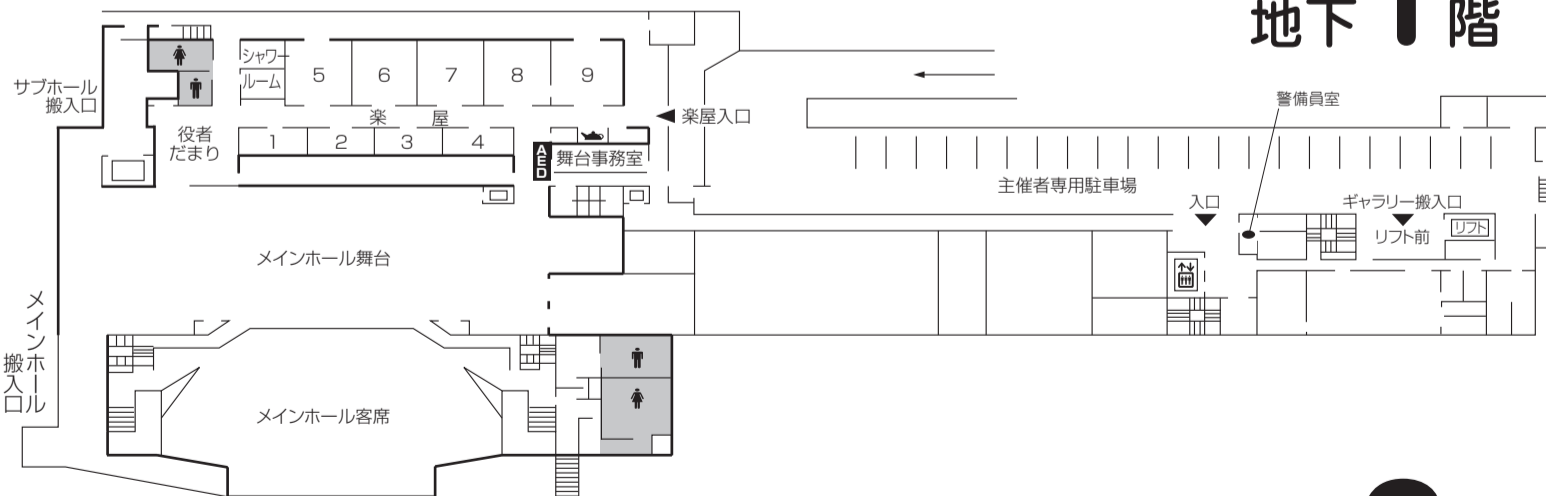

# 各階のご案内

ホール棟(南棟)

ギャラリー棟(北棟)

(県庁)

2階

1階

地下1階

地下2階

- 女子 WC
- 男子 WC
- 身障者 WC
- オストメイト
- 公衆電話
- エレベーター
- 湯沸室
- 控え室