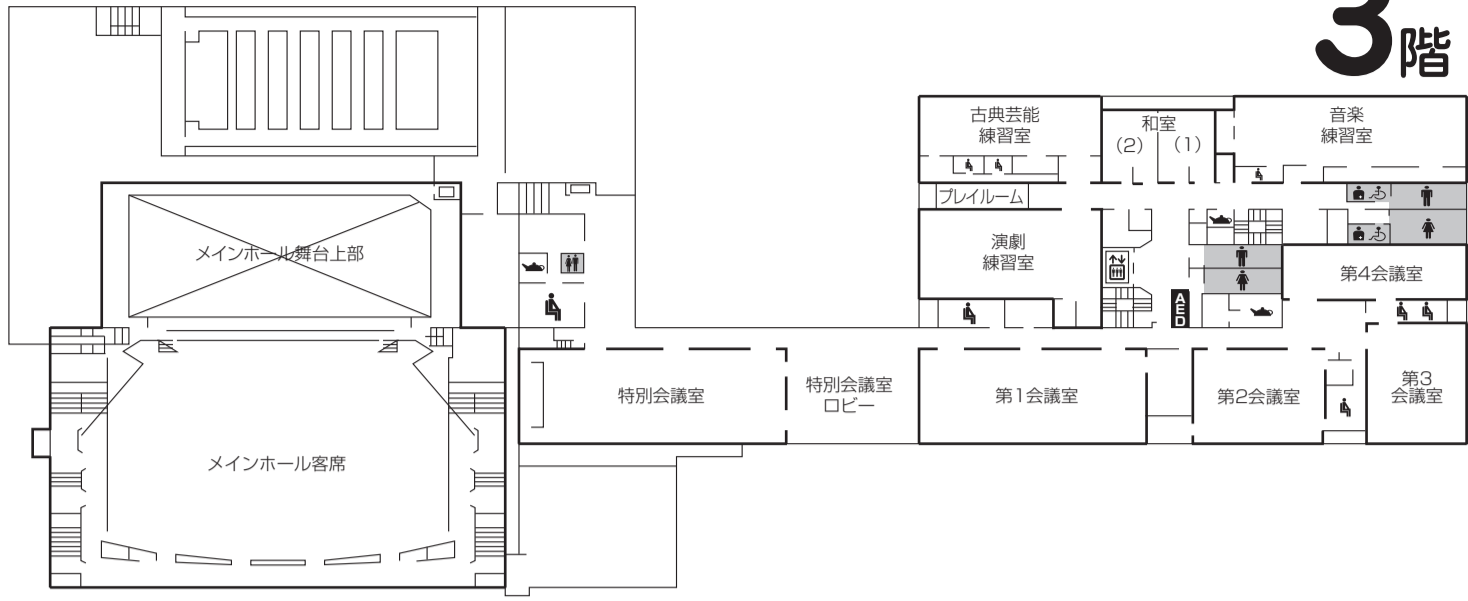

# 各階のご案内

ホール棟(南棟)

ギャラリー棟(北棟)

(県庁)

2階

1階

地下1階

地下2階

- 女子 WC
- 男子 WC
- 身障者 WC
- オストメイト
- 公衆電話
- エレベーター
- 湯沸室
- 控え室