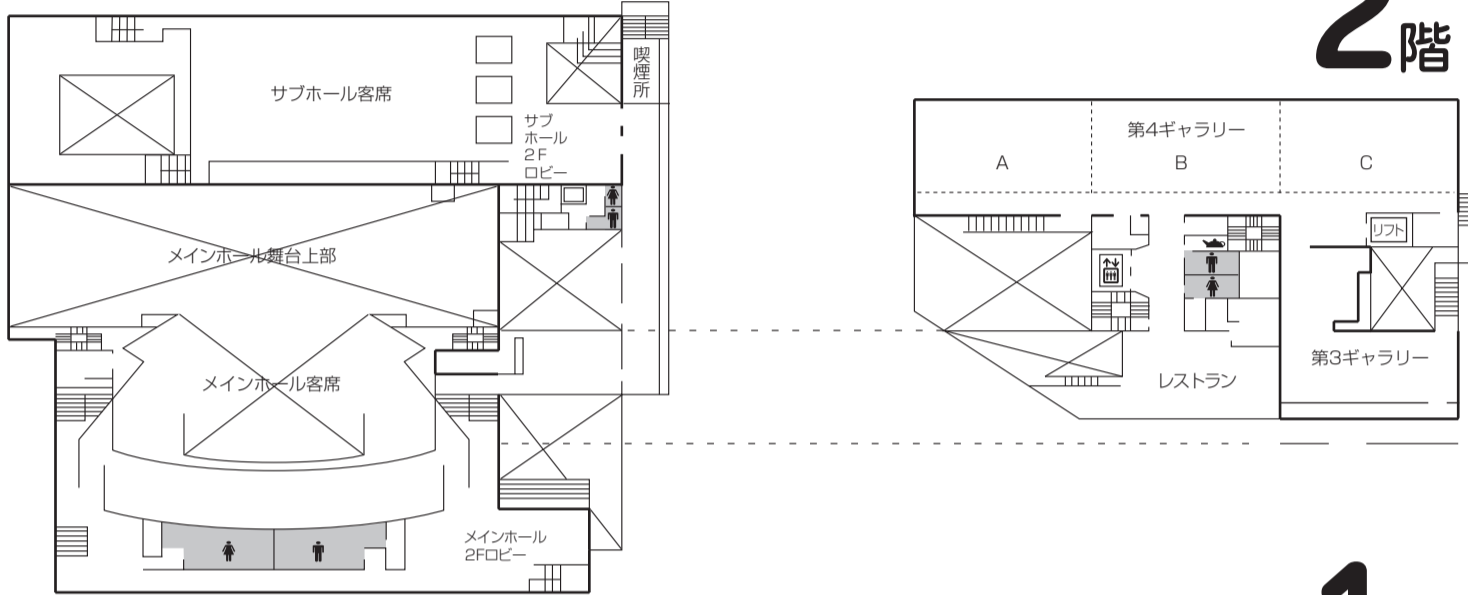

# 各階のご案内

ホール棟(南棟)

ギャラリー棟(北棟)

(県庁)

2階

1階

地下1階

地下2階

- 女子 WC
- 男子 WC
- 身障者 WC
- オストメイト
- 公衆電話
- エレベーター
- 湯沸室
- 控え室