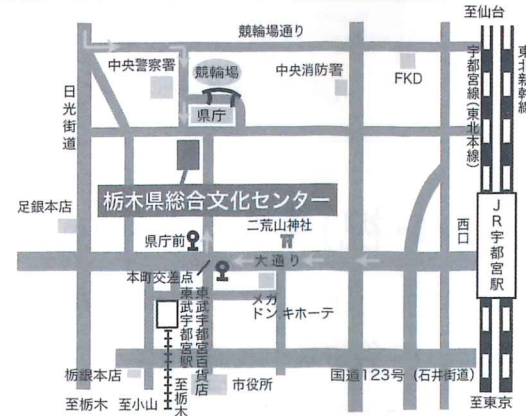

演奏：オリジナル録音による 作曲：S.プロコフィエフ

	GS	GS (子供券)	S	S (子供券)	A	車いす席
一枚	¥12,000	¥8,000	¥9,000	¥7,000	¥6,000	¥9,000

※3才以上入場可。ただし入場券が必要です。

※子供券：3才から小学校6年生。

大谷真郷 Masato Otani 埜田慎太郎 Shintaro Taoda 田中朝 Asa Tanaka 藤本晃子 Akiko Fujimoto 山川晶子 Akiko Yamakawa 森下洋子 Yoko Morishita 佐藤明美 Akemi Sato 太細七保 Nao Tasai 石津紫帆 Shiho Ishizu 本多裕貴 Yuuki Honda 木村祐作 Yusaku Kimura

栃木県総合文化センター

- 東武宇都宮駅から徒歩10分(0.7km)
- JR宇都宮駅西口から
 - ・タクシーで約5分(約1.6Km)
 - ・バス(①・②・⑥・⑦・⑪・⑫・⑬のりば等の県庁前経由)で「県庁前」下車後徒歩約3分
- 東北自動車道
 - ・鹿沼ICから約25分

当センターには駐車場がございません。お車で越しの場合は、県庁地下駐車場か周辺の有料駐車場をご利用ください。

Ticket チケットご予約