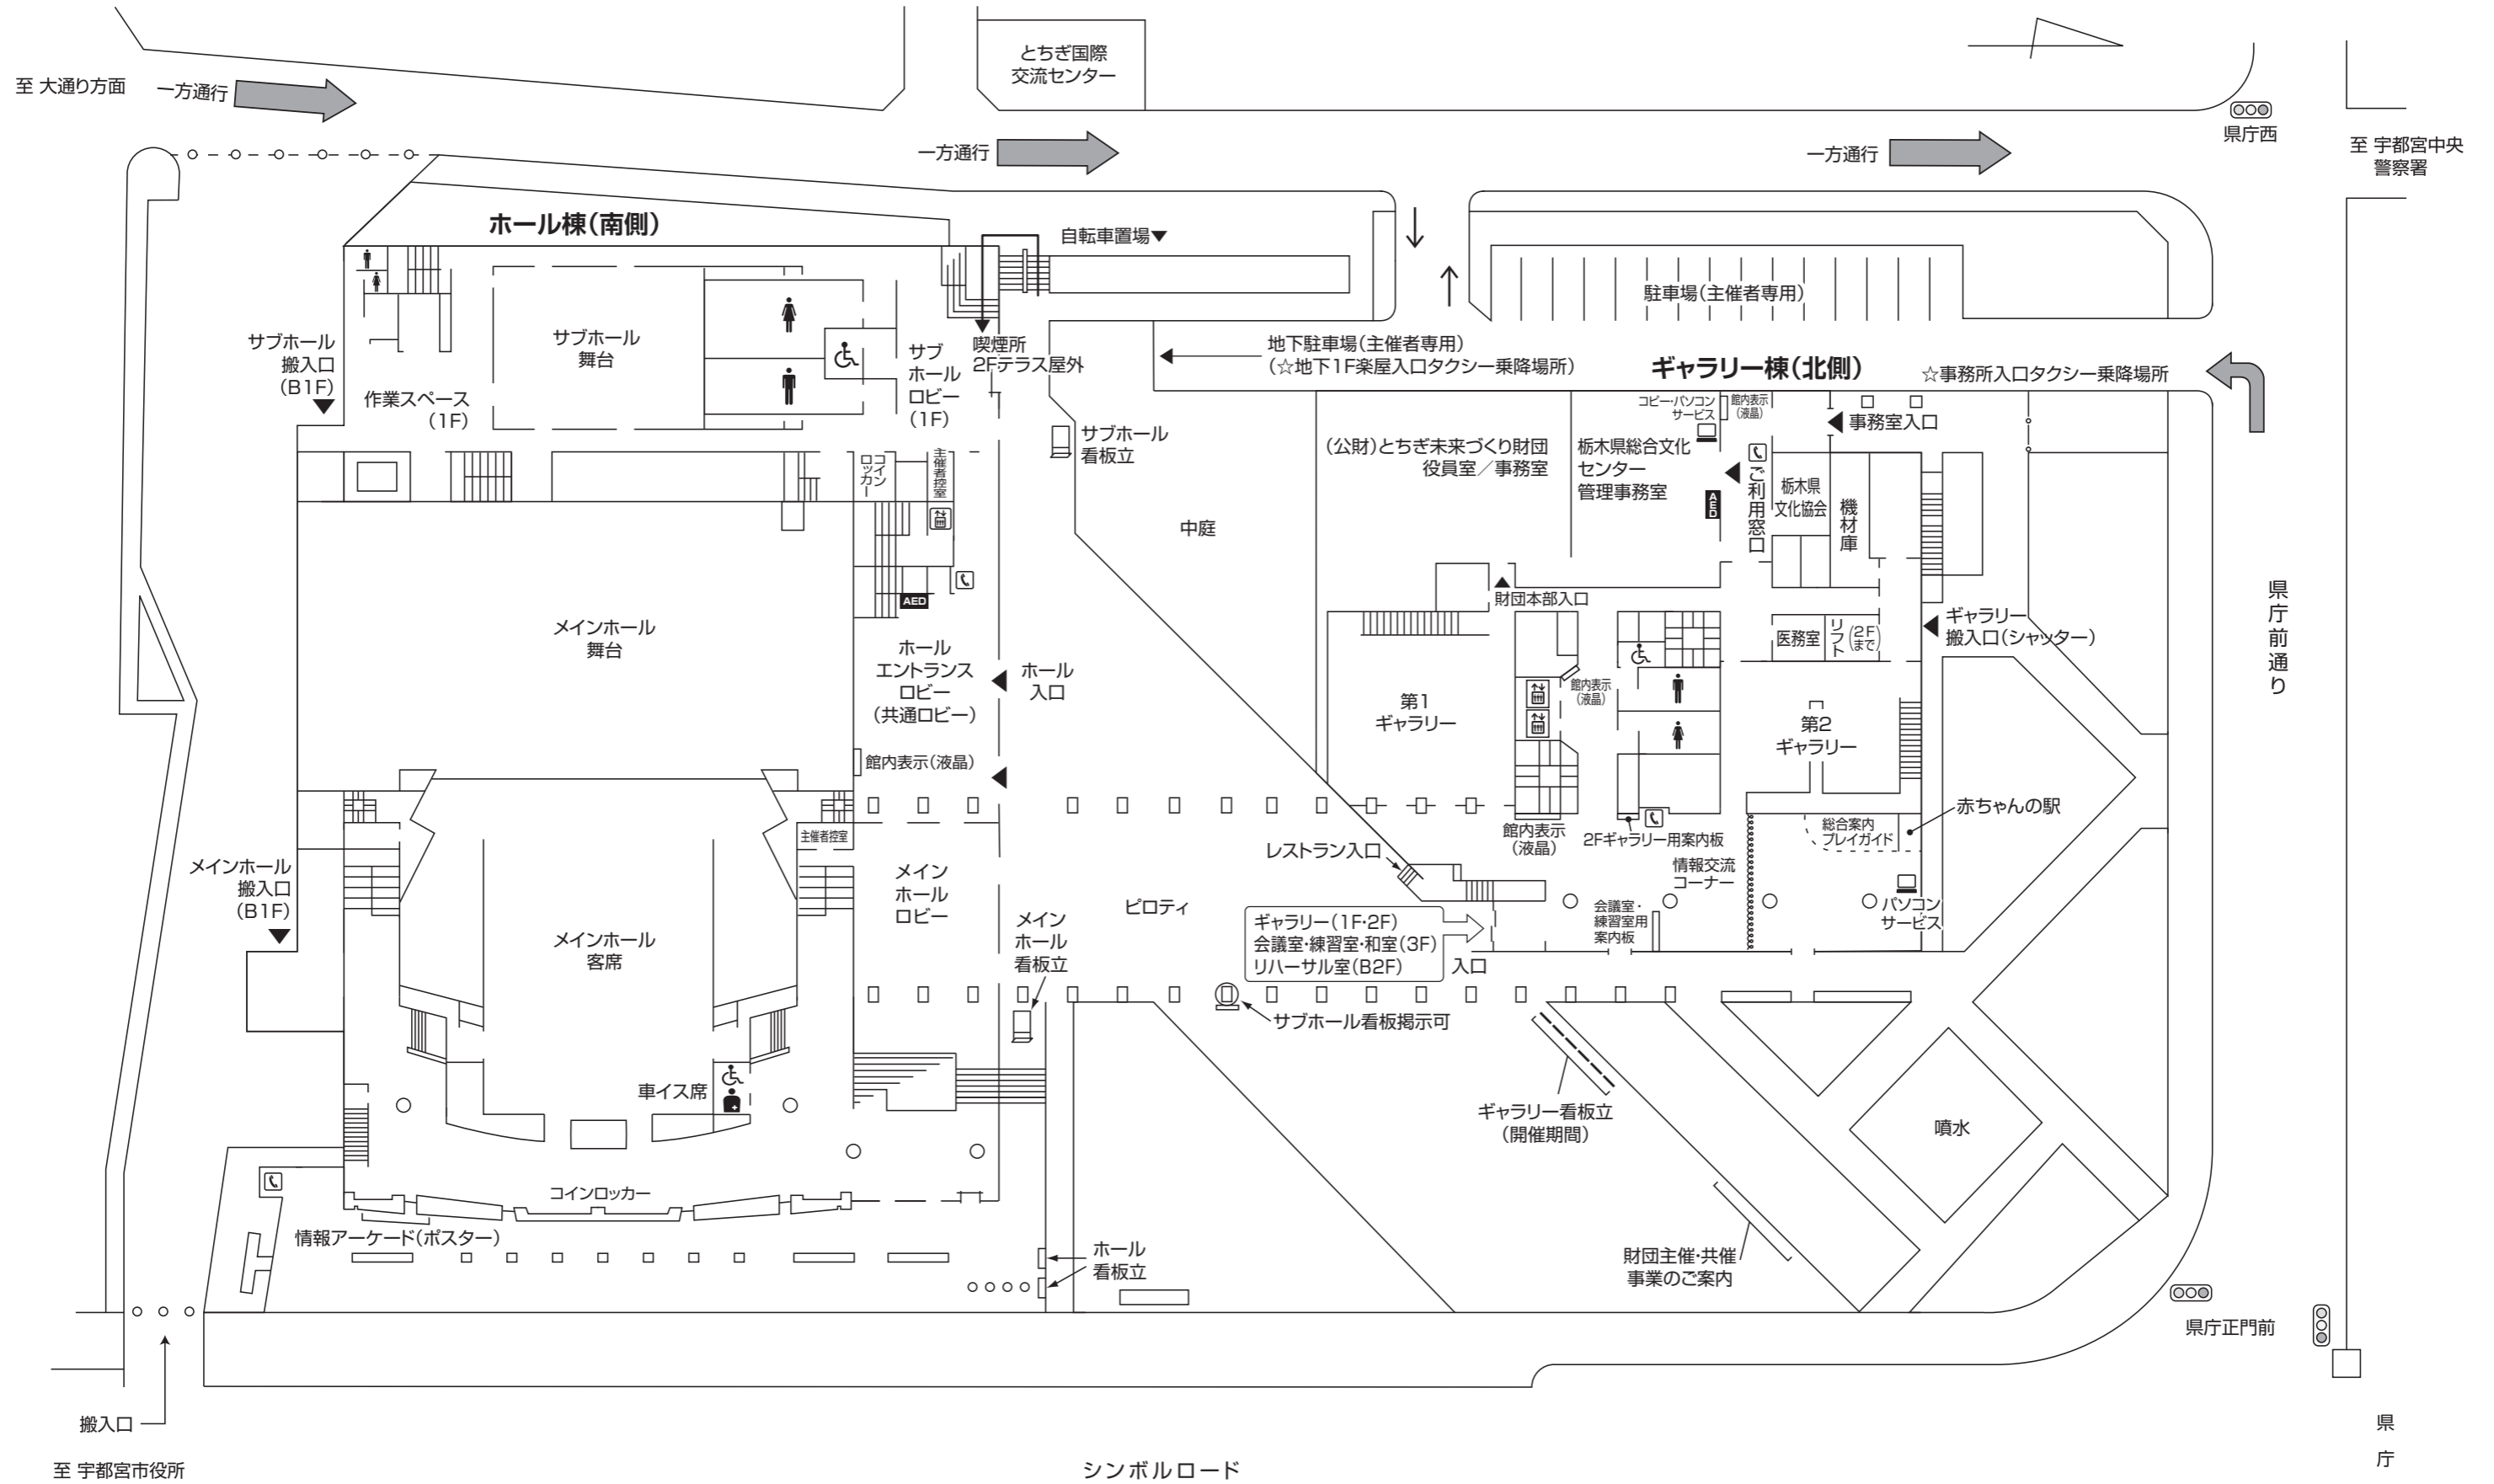

# 栃木県総合文化センター 全体配置図

※栃木県総合文化センターの周辺地域は、宇都宮市の条例により「美化推進重点地区」及び「路上喫煙等禁止区域」に指定されています。違反行為に対して罰則が適用されます。

※館内は全館禁煙です。  
※敷地内も指定場所以外禁煙です。