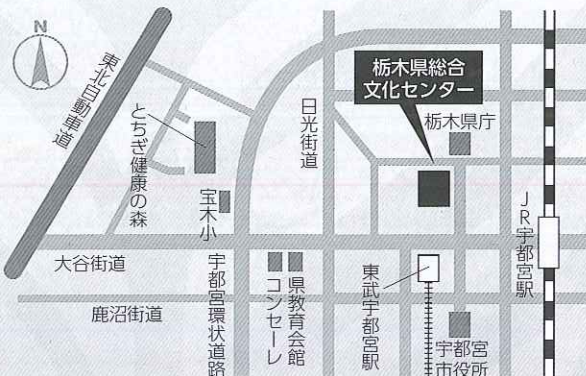

指揮 荻町 修

Osamu Ogimachi

指揮者・バンドディレクター。宇都宮大学教育学部音楽科卒業。指揮法を鈴木尚雄氏、作曲を飯田隆氏、ピアノを小川晃平氏、石田修一氏、声楽を名倉省三氏、片岡真理氏に師事。1986年からイタリア、ドイツで研鑽を積む。1990年から栃木県交響楽団の指揮者を務め、栃木県交響楽団第72回、第101回定期演奏会、栃木県オペラ協会オペラ「蝶々夫人」を指揮する。また、栃木県楽友協会「第九」演奏会を第1回から指揮する。

- 東武宇都宮駅から徒歩10分
- JR宇都宮駅西口から
・タクシーで約5分
・バス(①②⑥⑦のりば等の県庁前経由)で「県庁前」下車約3分
- 東北自動車道鹿沼I.C.から約30分
※当センターには駐車場がございません。
お車でお越しの方は県庁地下駐車場か、周辺の有料駐車場をご利用ください。

県庁地下駐車場のご案内

- 利用時間** 平日/午後5時～午後9時30分
土・日・祝日/午前9時45分～午後9時30分
※県庁閉館日はご利用いただけませんので、
県庁ホームページ等で閉館日をご確認ください。
- 利用料金** 2時間まで無料、以降30分ごとに150円
※駐車券に総合文化センター受付スタンプの押印が必要です。
管理事務室または総合案内(プレイガイド)に駐車券をお持ちください。