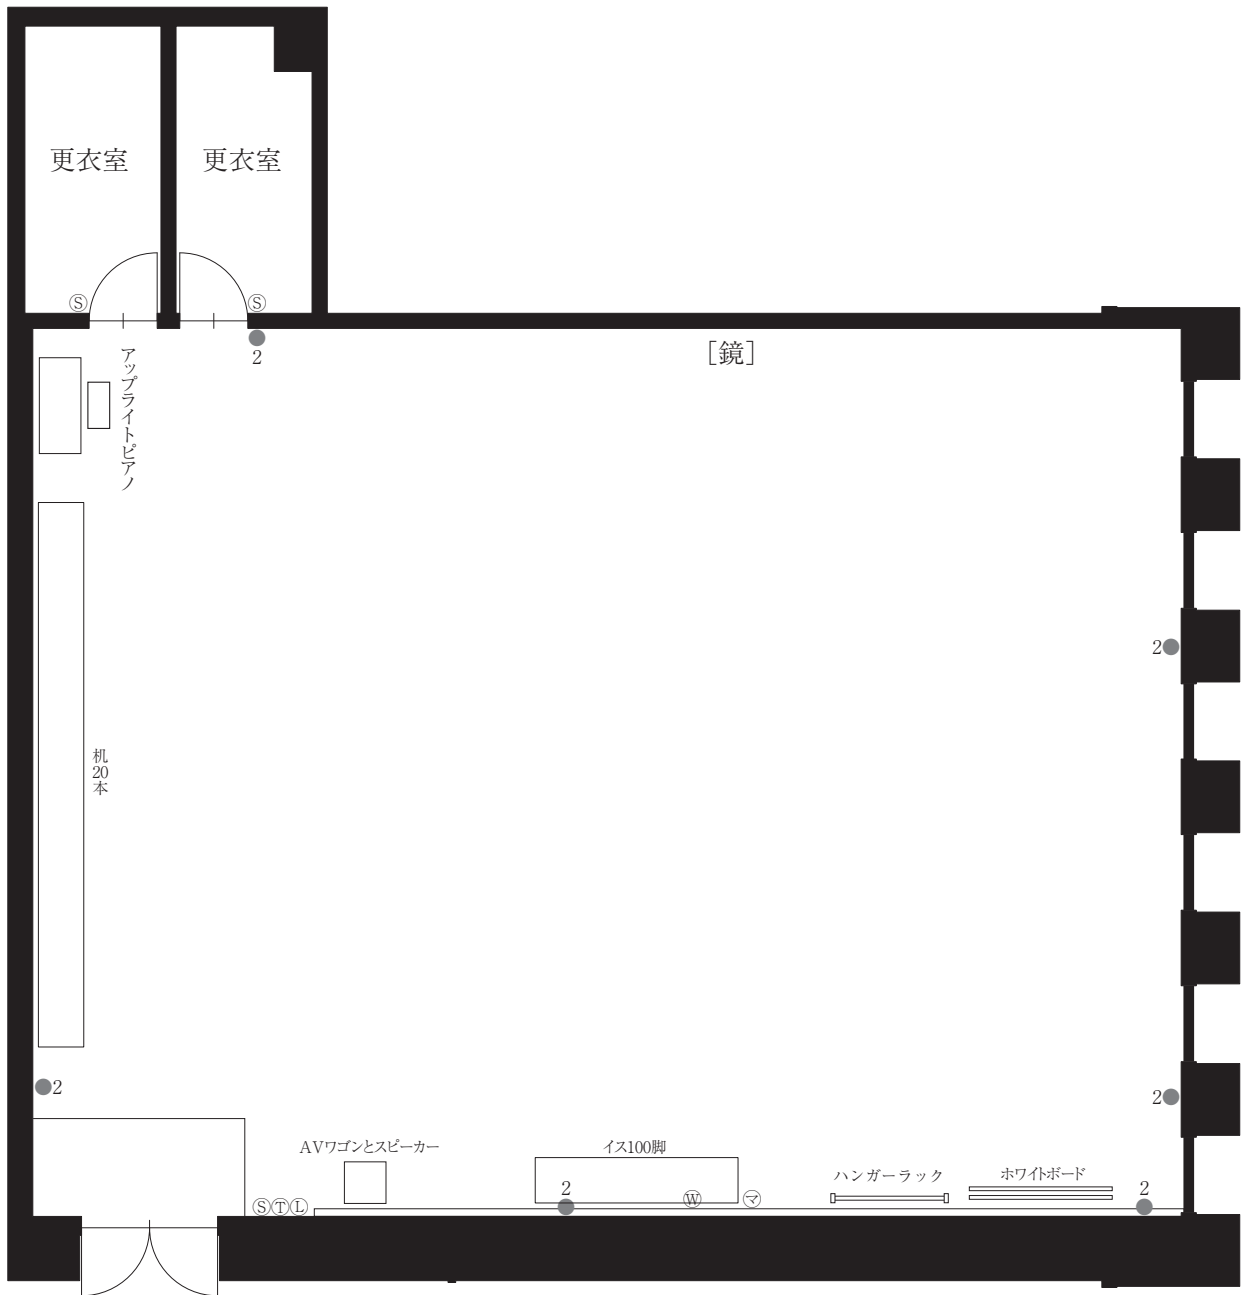

# 演劇練習室

177㎡ (H=4.19m)

- Ⓢ 照明スイッチ
- Ⓣ 内線電話
- Ⓜ 時計
- Ⓛ LANポート
- Ⓜ マグネット掲示板
- コンセント