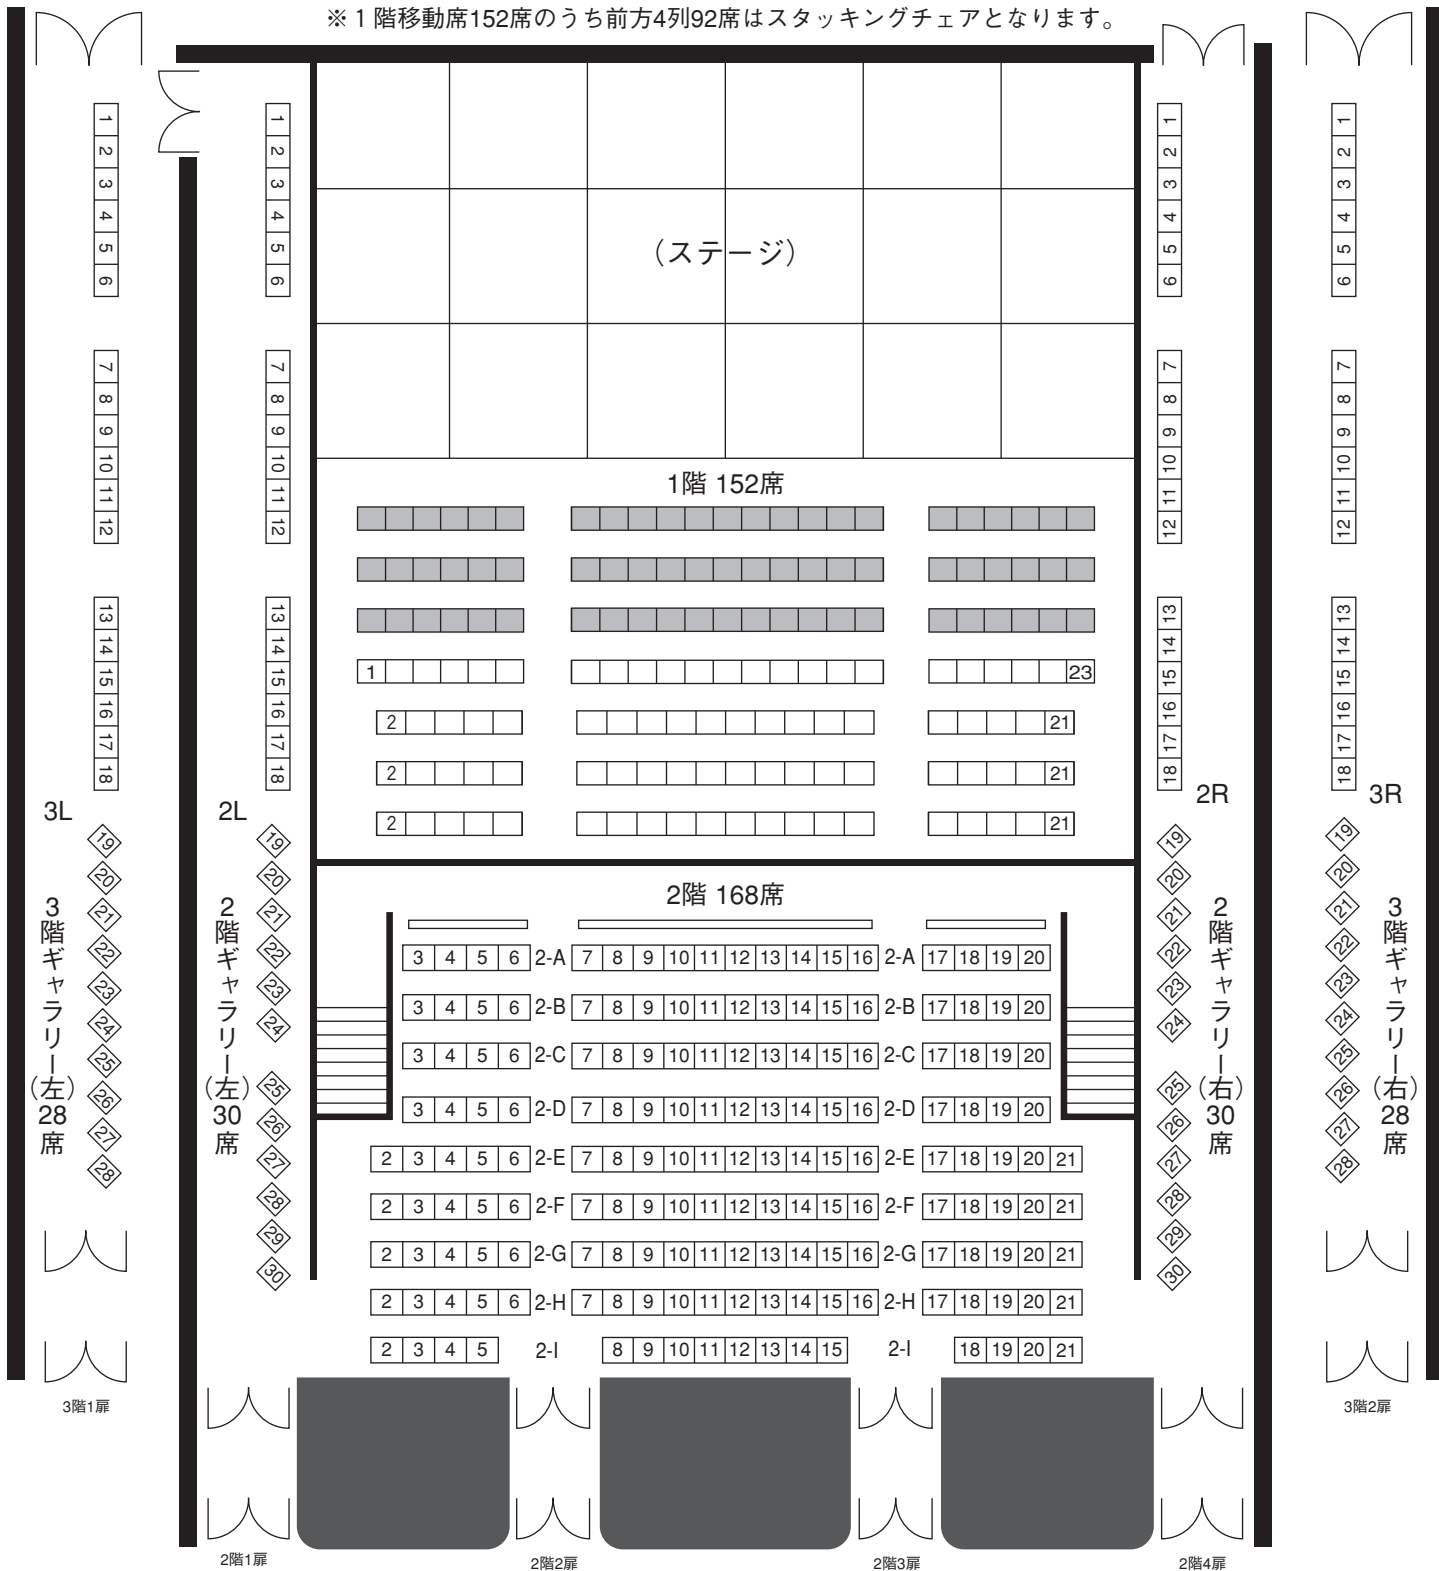

# 栃木県総合文化センター

## サブホール座席表

### 3面舞台

座席総数 436席 (固定席 284 移動席 152)

※ 1階移動席152席のうち前方4列92席はスタッキングチェアとなります。

客席の■部分のイスは、主催者の方に準備・片付けをしていただきます