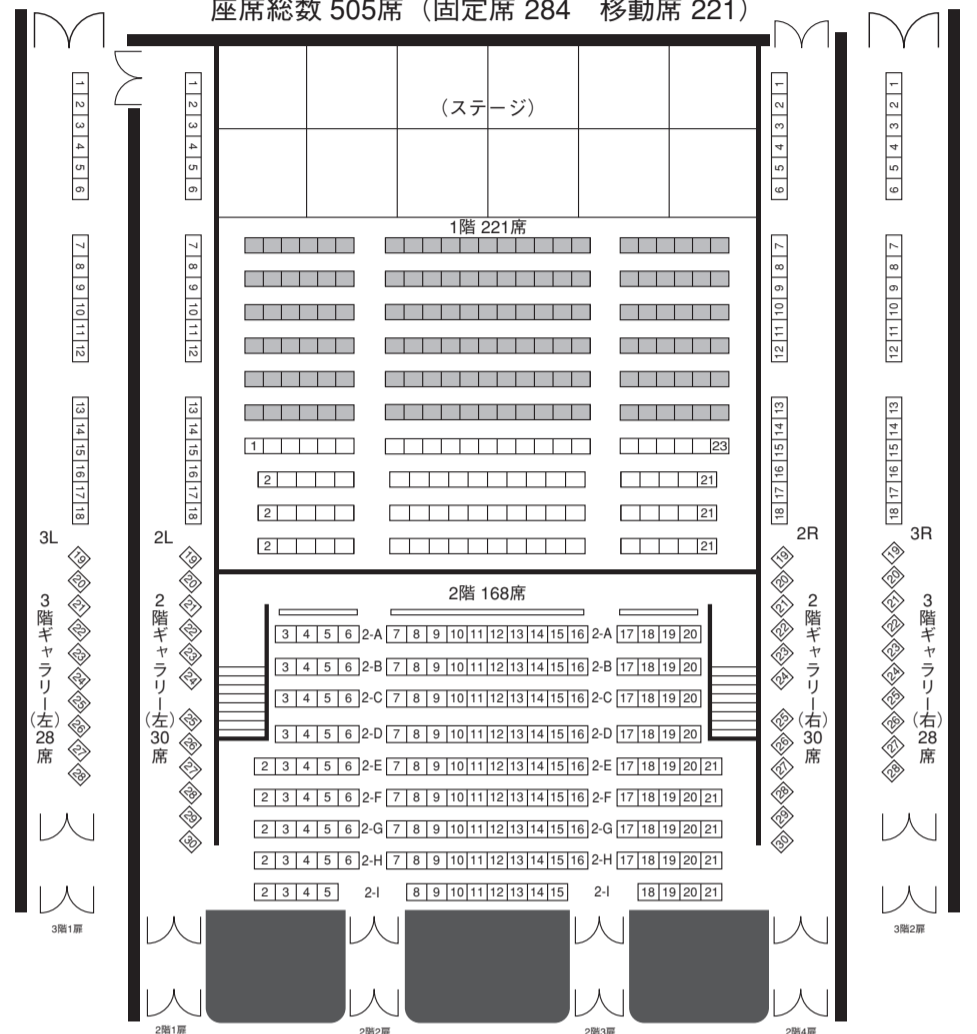

## サブホール座席レイアウト図

(舞台と客席のレイアウトを自由に変えることができます)

※1階移動席のうち後方3列60席以外の座席はスタッキングチェアとなります。

### 3面舞台

座席総数 436席 (固定席 284 移動席 152)

### 2面舞台

座席総数 505席 (固定席 284 移動席 221)

※舞台設定は、3面舞台が現状のレイアウトです。

### 4面舞台

座席総数 367席 (固定席 284 移動席 83)