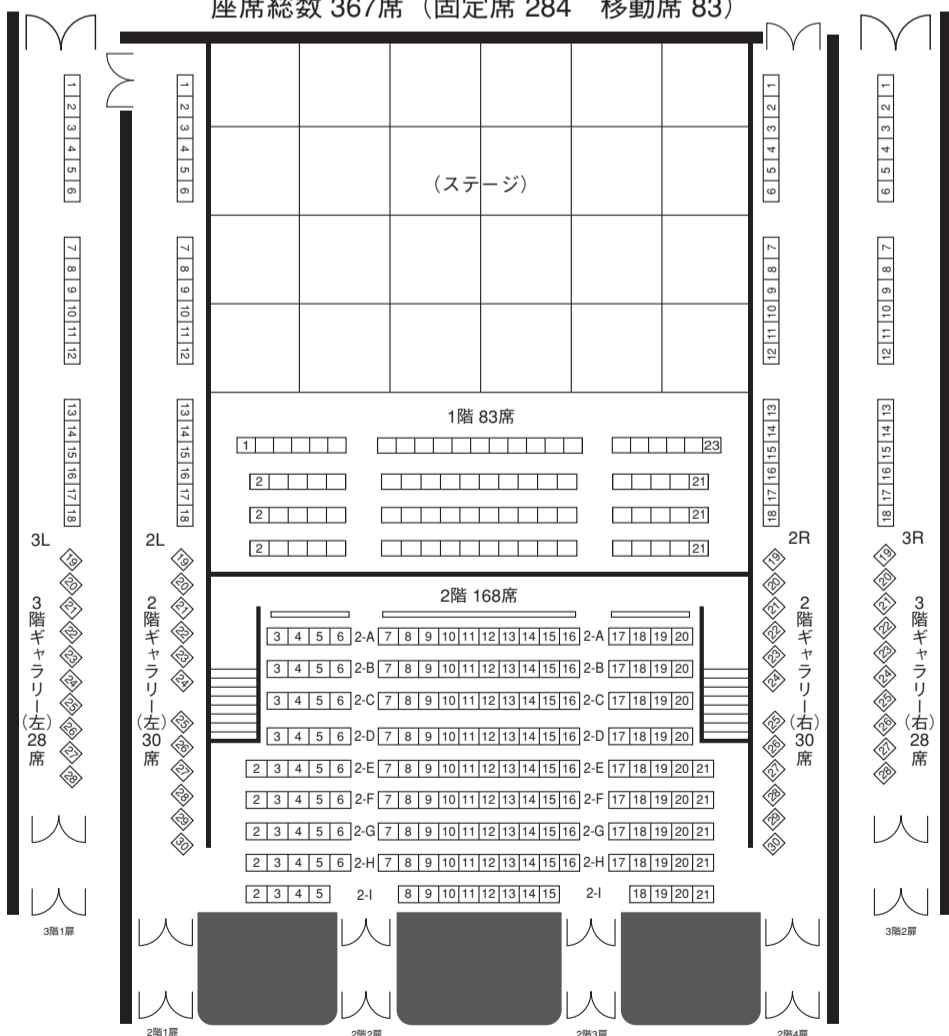

## サブホール座席レイアウト図

(舞台と客席のレイアウトを自由に変えることができます)

※1階移動席のうち後方3列60席以外の座席はスタッキングチェアとなります。

### 3面舞台

座席総数 436席 (固定席 284 移動席 152)

### 2面舞台

座席総数 505席 (固定席 284 移動席 221)

※舞台設定は、3面舞台が現状のレイアウトです。

### 4面舞台

座席総数 367席 (固定席 284 移動席 83)