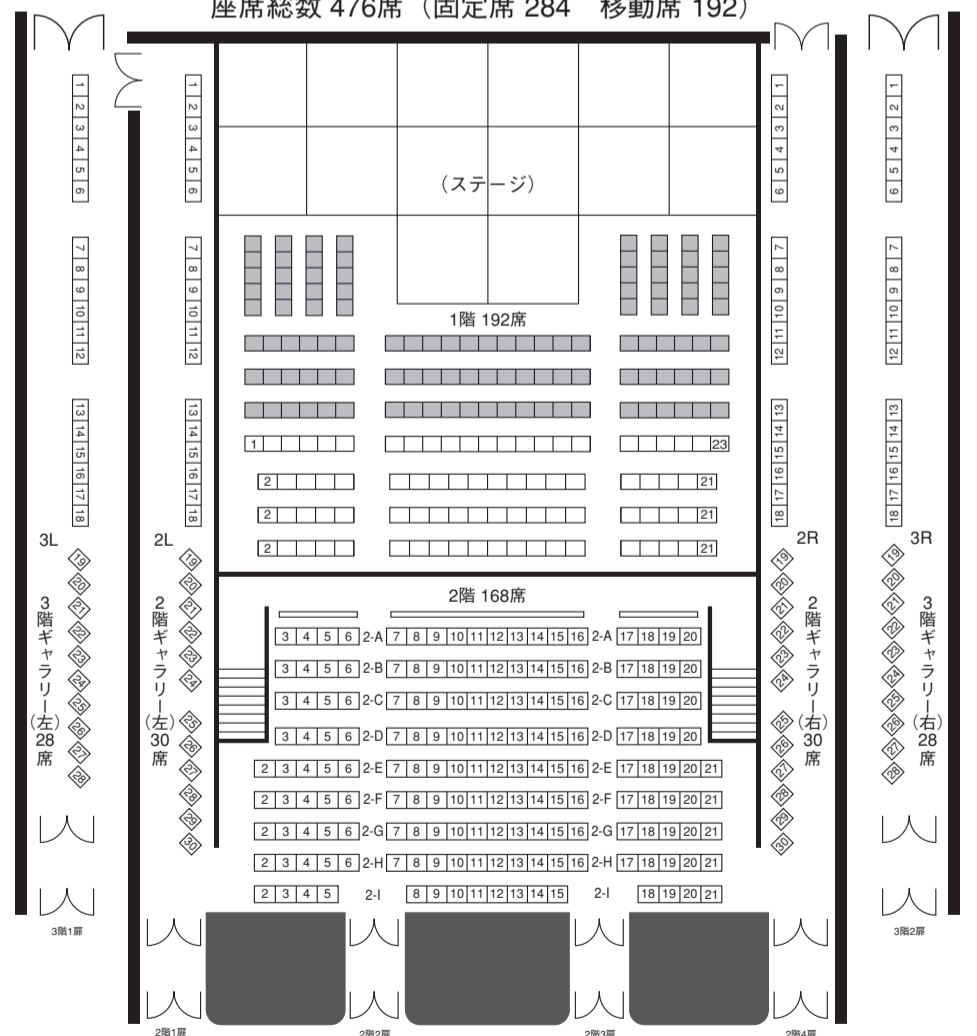

スラストステージ

座席総数 476席 (固定席 284 移動席 192)

客席の■部分のイスは、主催者の方に準備・片付けをしていただきます