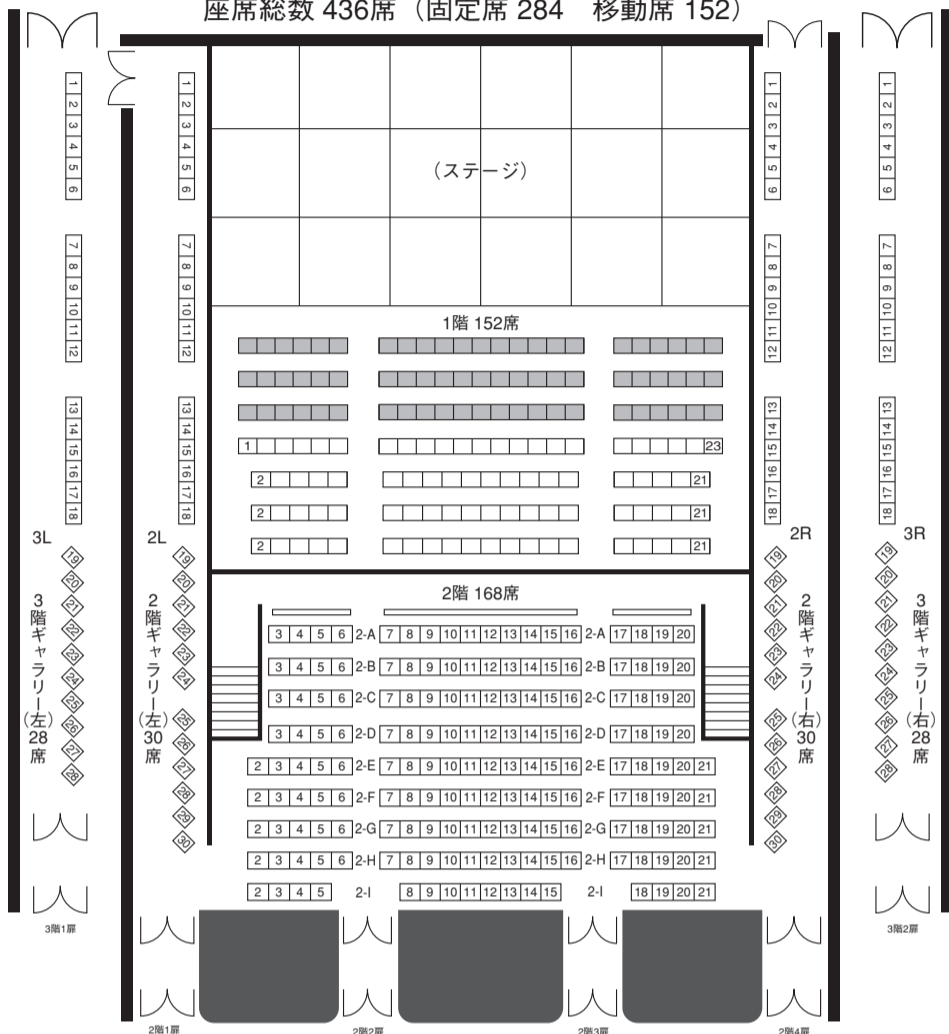

## サブホール座席レイアウト図

(舞台と客席のレイアウトを自由に変えることができます)

※1階移動席のうち後方3列60席以外の座席はスタッキングチェアとなります。

### 3面舞台

座席総数 436席 (固定席 284 移動席 152)

### 2面舞台

座席総数 505席 (固定席 284 移動席 221)

※舞台設定は、3面舞台が現状のレイアウトです。

### 4面舞台

座席総数 367席 (固定席 284 移動席 83)