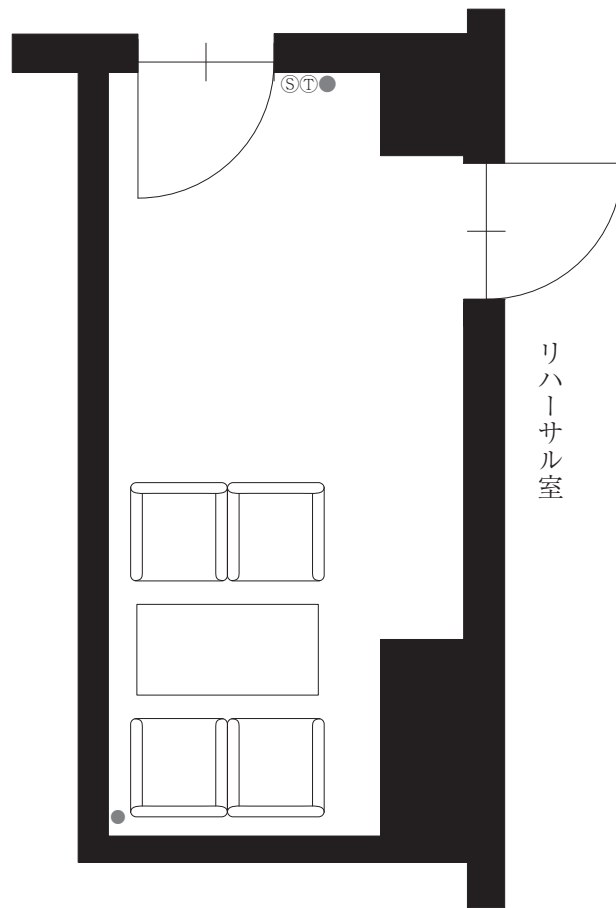

# リハーサル室控室

12m<sup>2</sup>

Ⓢ 照明スイッチ    ㊦ 内線電話    ● コンセント

1/50