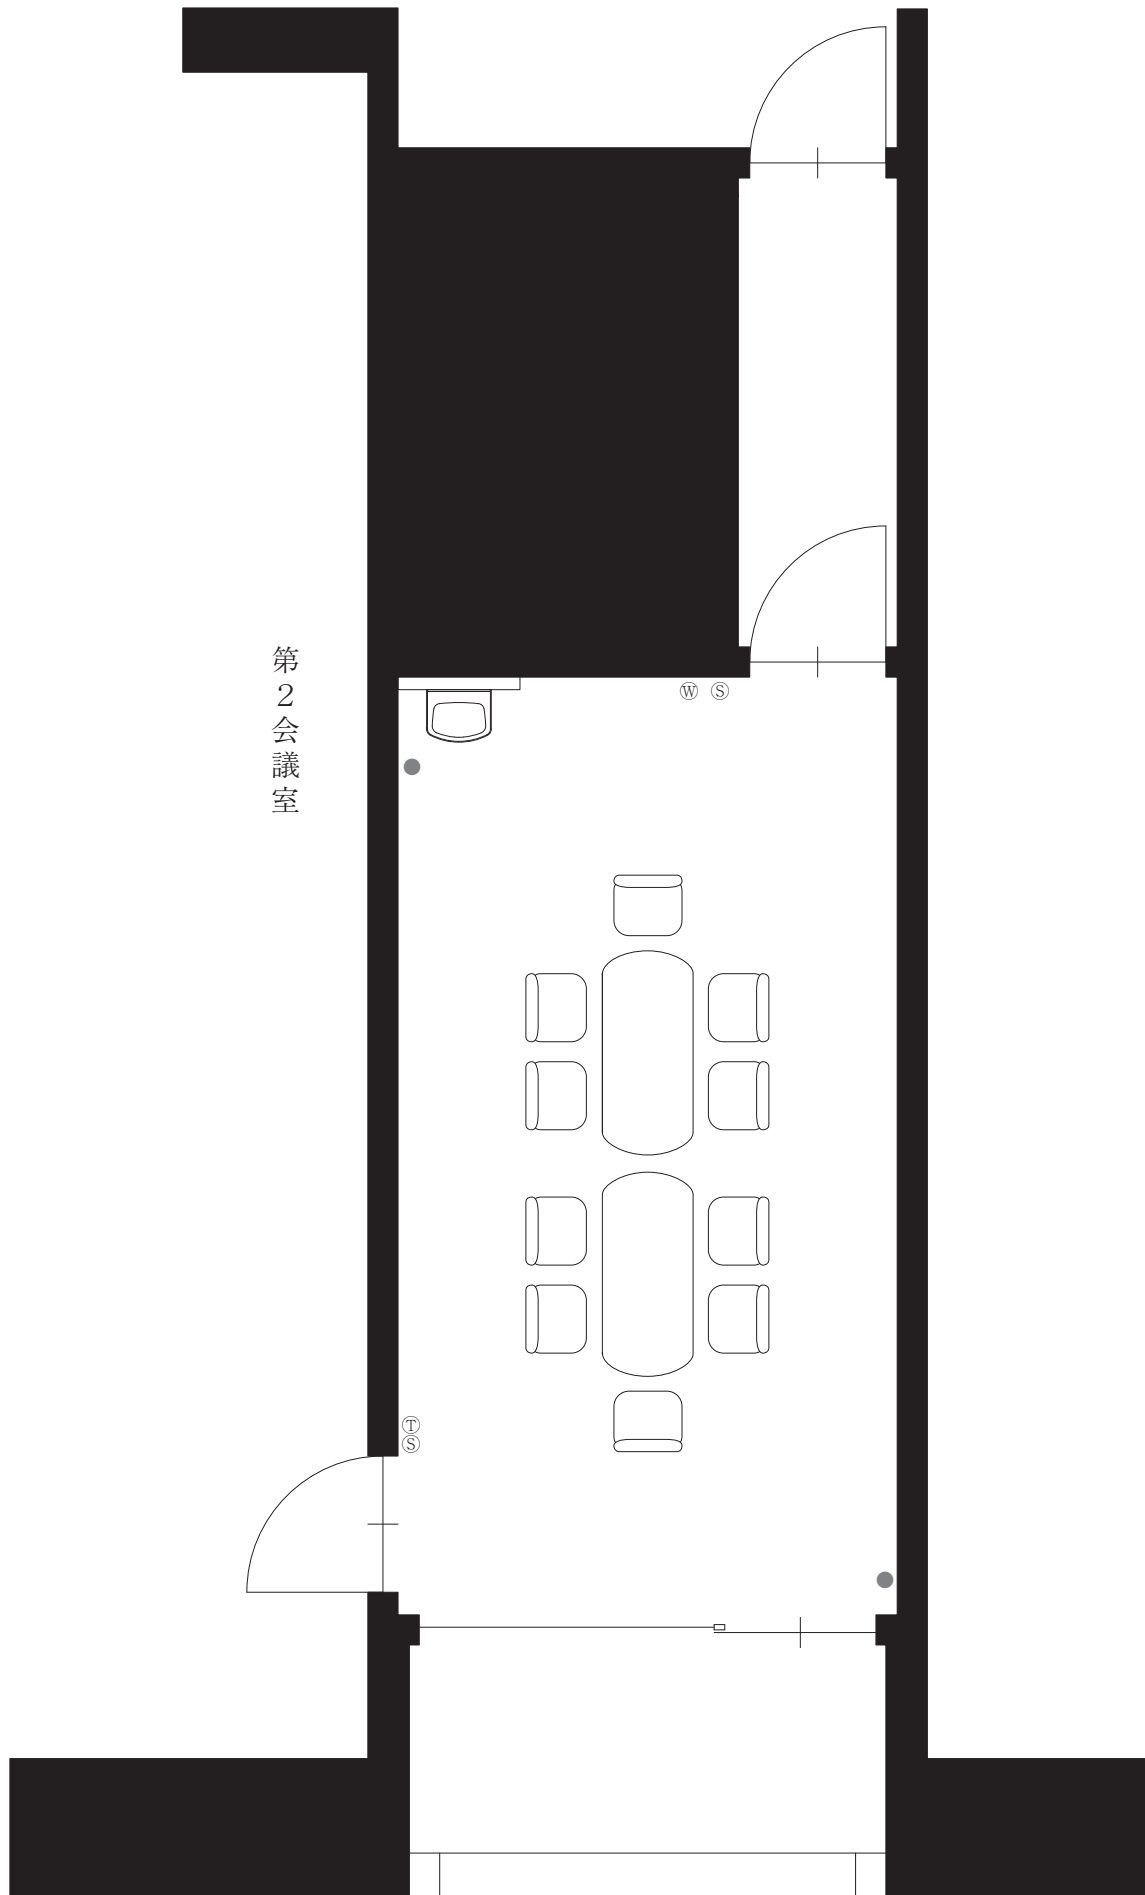

# 第2会議室控室

21.6m<sup>2</sup>

⑤ 照明スイッチ    ① 内線電話    ④ 時計    ● コンセント

1/50  
0 0.5 1 1.5 2 2.5m  
0 10mm 20mm 30mm 40mm 50mm