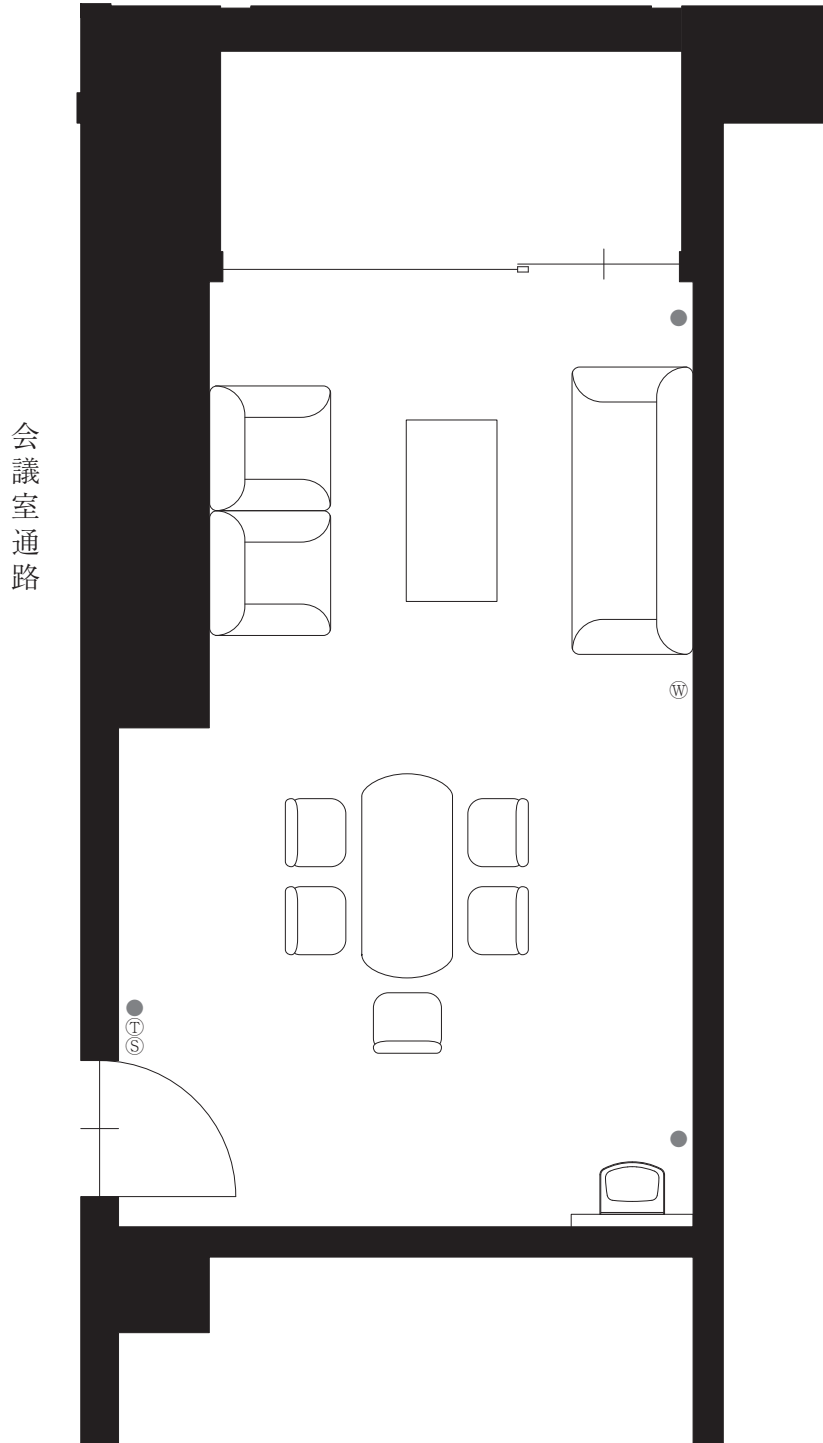

第1会議室控室

19.8㎡

⑤ 照明スイッチ ① 内線電話 ㊦ 時計 ● コンセント