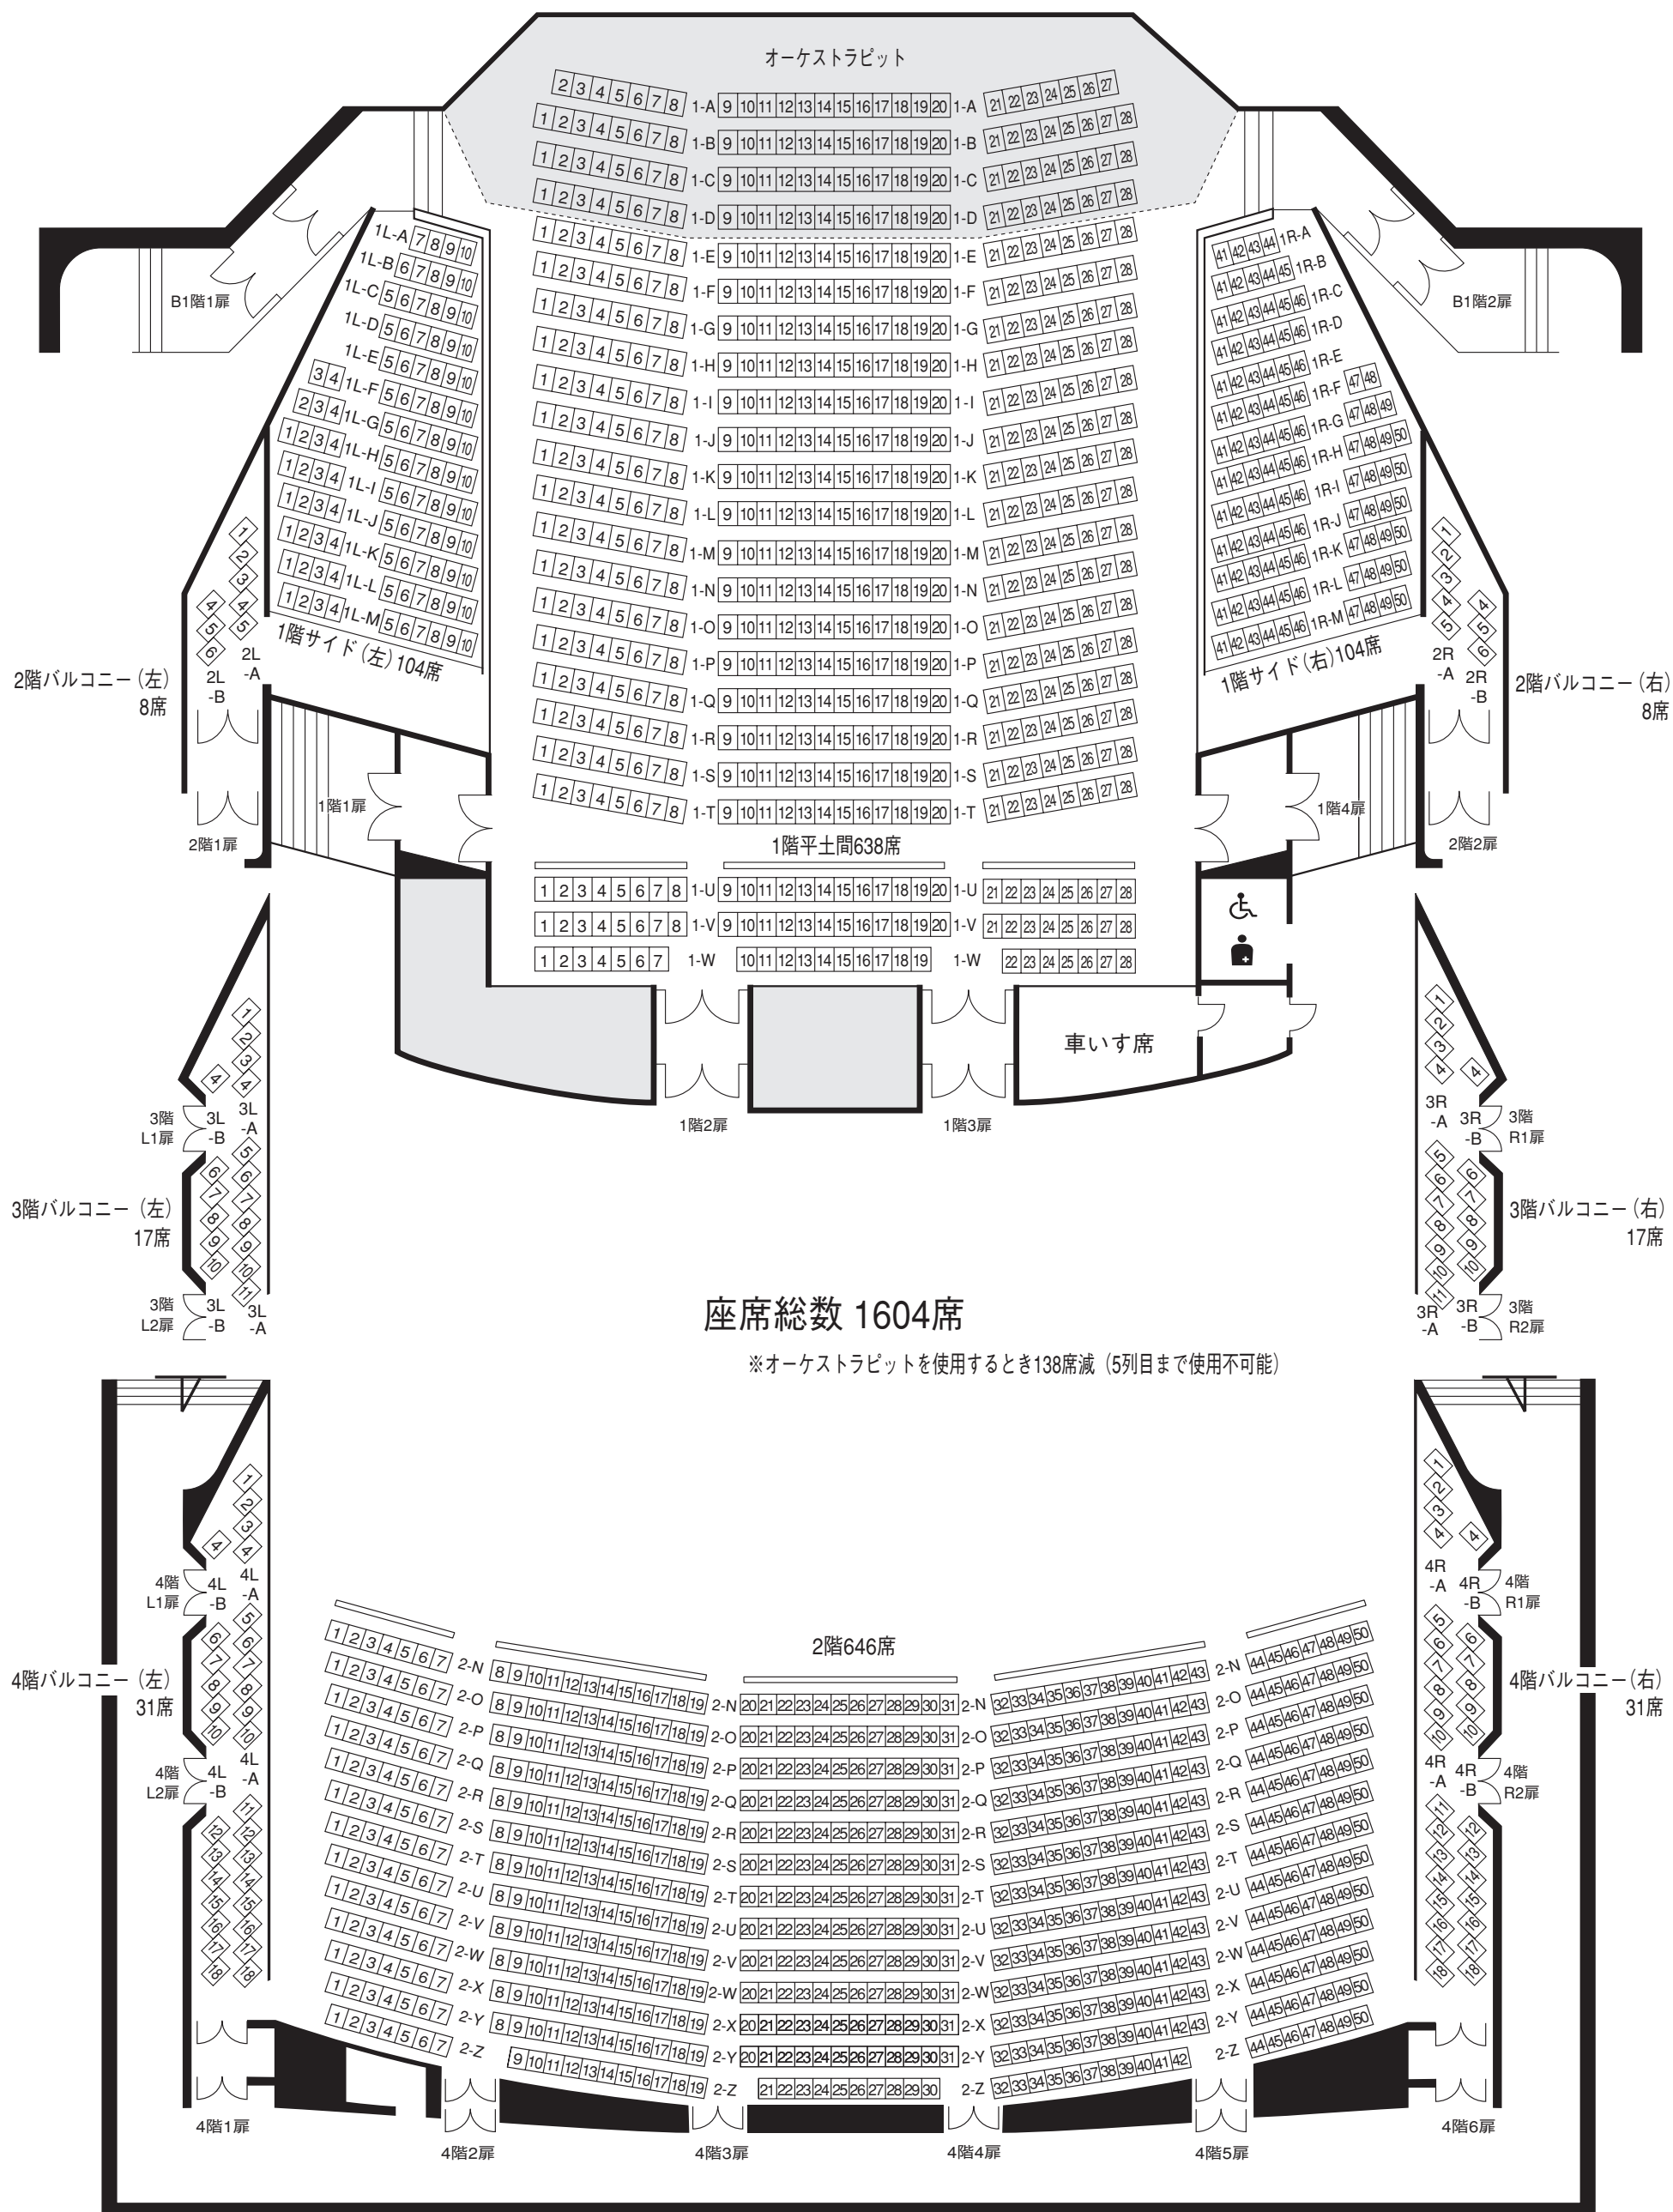

栃木県総合文化センター

メインホール座席表

座席総数 1604席

※オーケストラピットを使用するとき138席減 (5列目まで使用不可能)