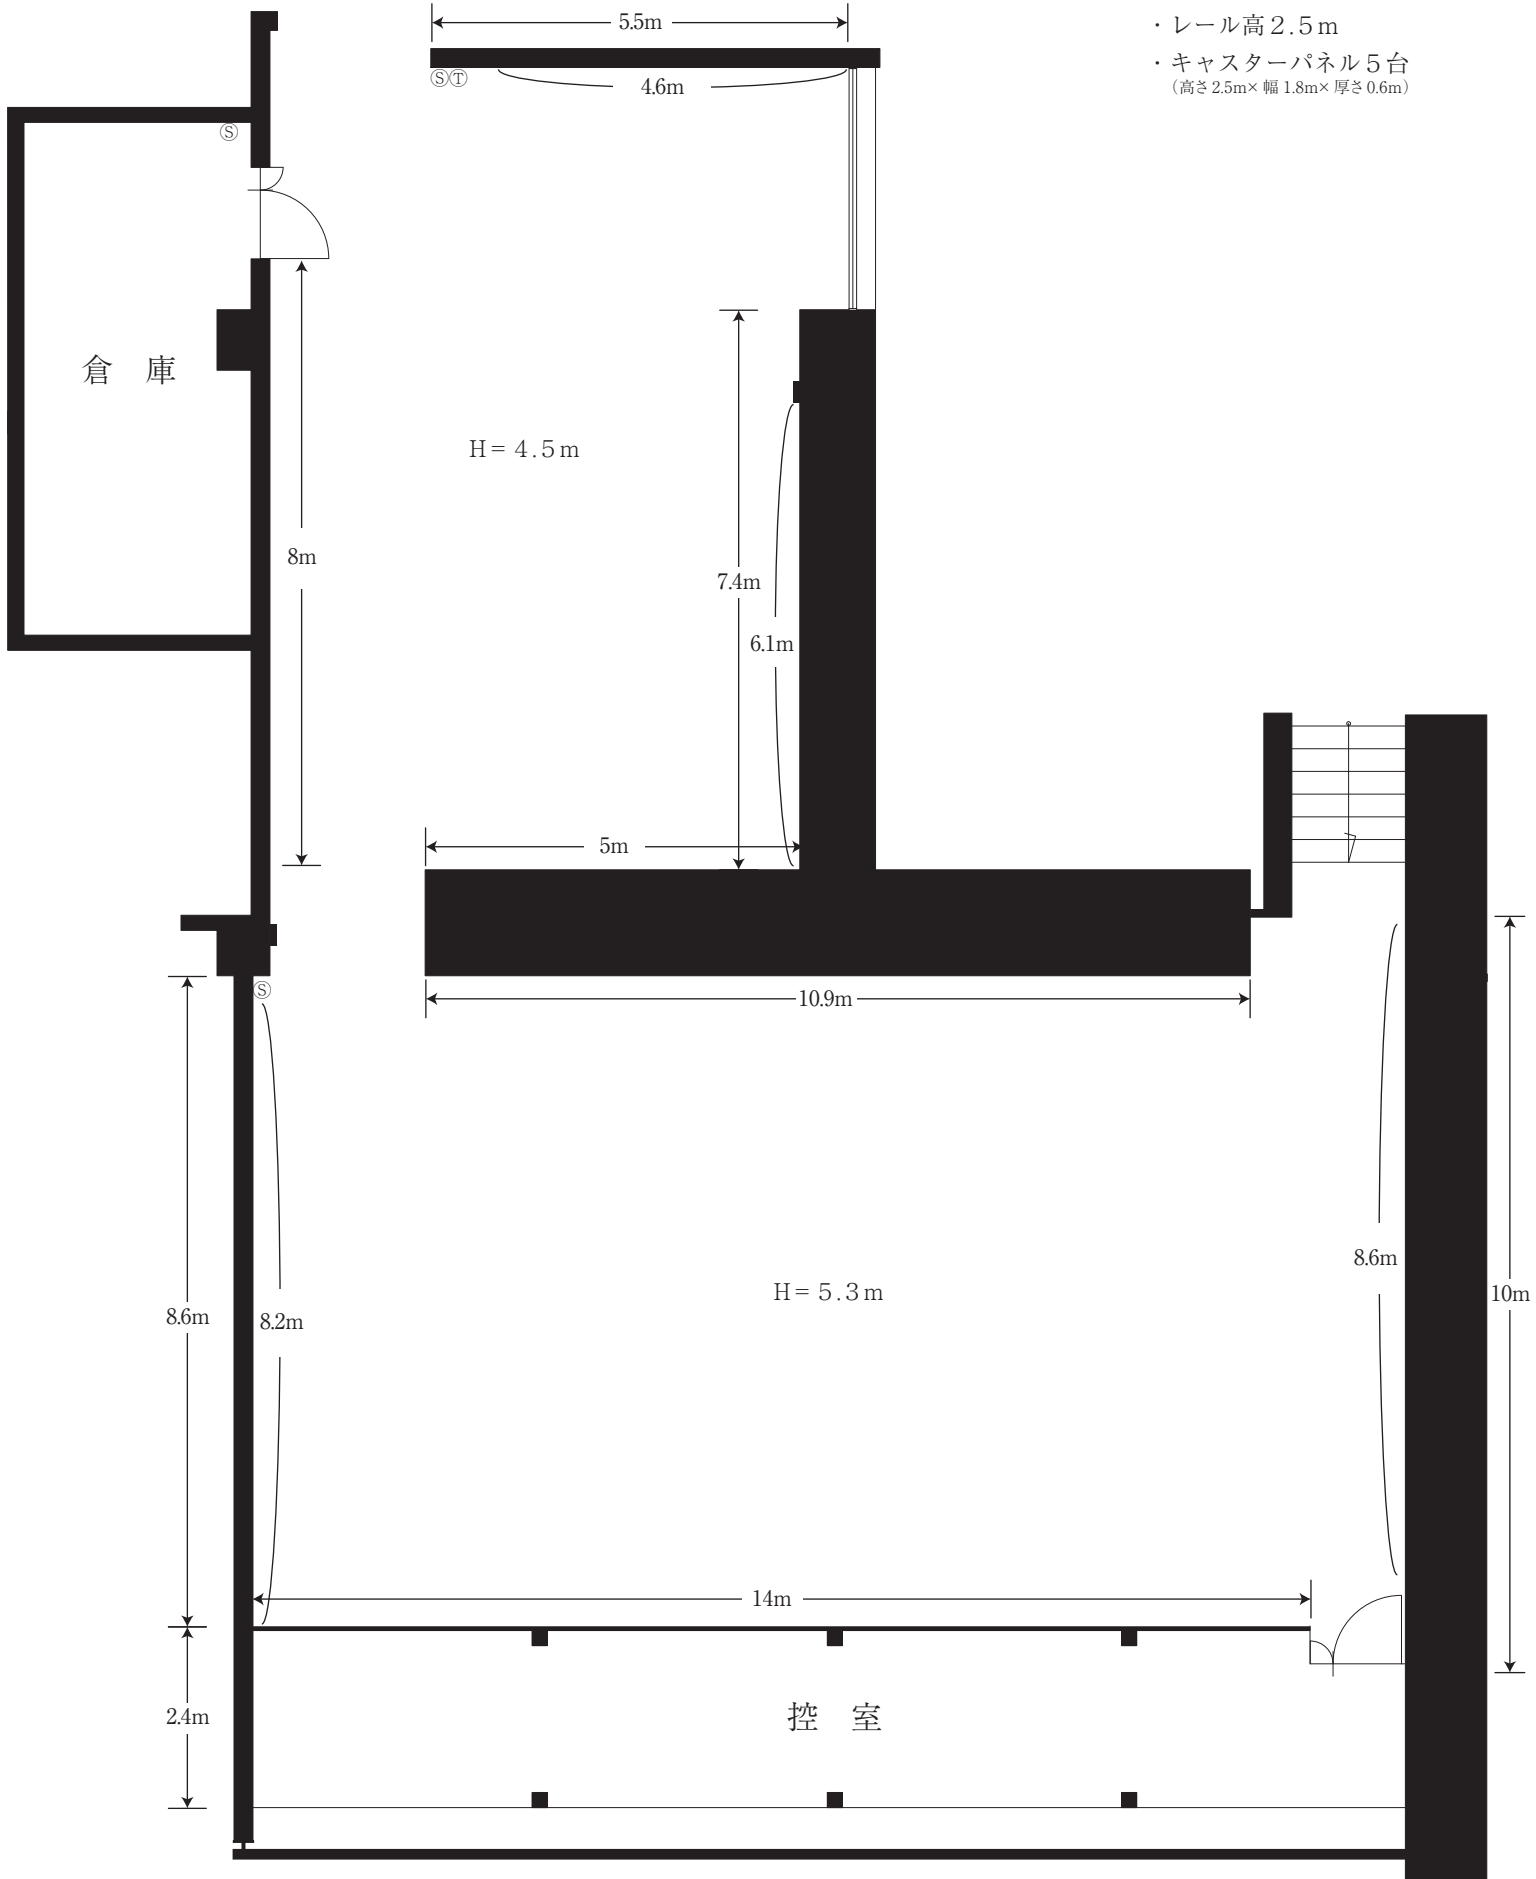

第3ギャラリー

255.2㎡ (H=4.5、5.3m)

・レール高2.5m

・キャスターパネル5台
(高さ2.5m×幅1.8m×厚さ0.6m)

Ⓢ 照明スイッチ
Ⓣ 内線電話